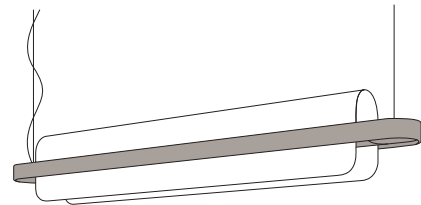

STRUCTURE / STRUTTURA

Black / Nero
RAL 9005
Matt / Opaco

Brass / Ottone
Matt / Opaco

Metallic coated structure
Struttura in metallo verniciato

FURTHER INFORMATION / INFORMAZIONI AGGIUNTIVE

100V
or 240V Feeding / Alimentazione

Light source / Sorgente luminosa
4 x 15W - 2700 K - 2520x2 lm - CRI>90 - Board LED

Dimmable / Dimmerabile
1-10V

Suspension lamp
Lampada a sospensione

Canopy - L 9.5 in - W 3.2 in - H 2 in - brass
fixed to the ceiling with not provided screws (2-4)
Rosone - L 24 cm - W 8 cm - H 5 cm - ottone
fissato a soffitto con tasselli (2-4) non forniti

Transparent cord set - length ca. 70.8 in
+ 2 suspension steel wires - length 70.8 in
different lengths on request
Cavo di alimentazione trasparente - lunghezza ca. 180cm
+ 2 cavo di sospensione in acciaio - lunghezza 180cm
altre lunghezze su richiesta