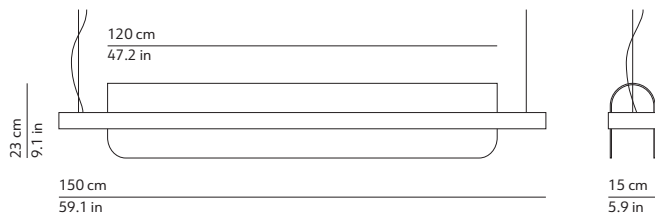

CODES AND DIMENSIONS / CODICI E DIMENSIONI

K405340N
K405340

PACKAGING / IMBALLO

Diffuser
Volume: 0.075 m³ / 2.641 ft³
Gross weight: 7.40 kg / 16.28 lbs

Structure
Volume: 0.019 m³ / 0.672 ft³
Gross weight: 12.60 kg / 27.72 lbs

Dimmable / Dimmerabile
1-10V

Suspension lamp
Lampada a sospensione

Canopy - L 9.5 in - W 3.2 in - H 2 in - brass
fixed to the ceiling with not provided screws (2-4)
Rosone - L 24 cm - W 8 cm - H 5 cm - ottone
fissato a soffitto con tasselli (2-4) non forniti

Transparent cord set - length ca. 70.8 in
+ 2 suspension steel wires - length 70.8 in
different lengths on request
Cavo di alimentazione trasparente - lunghezza ca. 180cm
+ 2 cavo di sospensione in acciaio - lunghezza 180cm
altre lunghezze su richiesta