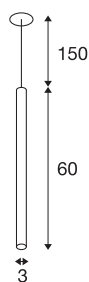

HELIA 30

hanglamp, LED, 3000K, rond, zwart, 7,5W, vlakke rozet voor inbouw, 7,5W

Met de HELIA 30 beschikt u over een pendelarmatuur met een minimalistische en transparante vormgeving. De armatuur is in zwart, wit en geborsteld koper verkrijgbaar. Een 7,5W warm witte Premium LED is geïntegreerd. De armatuur wordt met een ophanging/voedingskabel van 1,5 meter lang geleverd. Voor het gebruik is een afzonderlijke 500mA LED driver nodig.

TECHNISCHE GEGEVENS

Art.nr.:	158400
Aantal verschillende lichtopeningen	1
Secundaire stroom/spanning	500mA
Lengte	60 cm
Pendellengte	150 cm
Diameter	3 cm
Inbouwdiameter	6.8 cm
Inbouwdiepte	3 cm
Nettogewicht	0.483 kg
Brutogewicht	0.739 kg
IP-code	IP 20
Beschermingsklasse	III
Montage	inbouw
Montagebeschrijving	plafond
Wattage	7.5 W
Lumen	500 lm
Lichtkleurtemperatuur	3000 Kelvin
Stralingshoek	40 °
Kleur	zwart
CRI	90
LXXBXX-gegevens	L70B50
Levensduur	30000 h