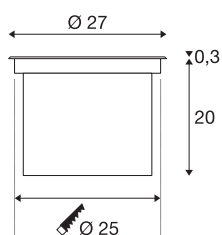

DASAR® 270

outdoor LED grondinbouwspot, 3000K, rond, IP67, symmetrische uitstraling

DASAR® 270 Outdoor LED vloerinbouwarmatuur 3000K rond IP67 symmetrische verdeling is de beloofbare hoogspanningsvloerinbouwarmatuur van SLV die indruk maakt met haar inox sierlijst en deels gesatineerde glazen afdekking. Dankzij de draaibare en zwenkbare GU10 fitting kunt u de lichtkegel flexibel richten. En dankzij zijn beschermingsklasse IP 65 / IP 67 is hij optimaal geschikt voor buitenruimtes. De behuizing is gemaakt van hoogwaardig aluminium en roestvrij staal 316. Ervaar de buitenlampen in actie en overtuig uzelf van een rondom geslaagde verlichtingservaring.

TECHNISCHE GEGEVENS

Art.nr.:	1002897
Primaire nominale spanning	220-240V ~50/60Hz mA/V
Secundaire stroom/spanning	700mA
Hoogte	20.3 cm
Diameter	27 cm
Inbouwdiameter	25 cm
Inbouwdiepte	19.9 cm
Nettogewicht	5.888 kg
Brutogewicht	6.803 kg
IP-code	IP 65 / IP 67
Beschermingsklasse	I
Schokbestendigheidsklasse	IK08
Schokbestendigheid	5 Joule
Montage	inbouw
Montagebeschrijving	grond
Aantal doorvoerbedrading	60
Wattage	30 W
Lumen	2500 lm
Lichtkleurtemperatuur	3000 Kelvin
Stralingshoek	38 °
Kleur	zwart
CRI	80