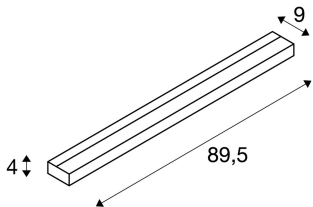

SEDO 21

wandarmatuur, LED, 3000K, hoekig, wit, glas gesatineerd, energiespaarlamp, L/B/H 89,5/8,5/4 cm, 33 W

De witte variant van het SEDO 21 wandarmatuur is van aluminium en uitgerust met een afdekking van gesatineerd glas. De geïntegreerde 22 Watt SMD LED geeft veel licht, vergelijkbaar met dat met TL-lampen. De lamp kan rechtstreeks op 230V netspanning worden aangesloten.

TECHNISCHE GEGEVENS

Art.nr.:	151791
Inclusief lampen	0
Primaire nominale spanning	220-240V ~50/60Hz mA/V
Secundaire stroom/spanning	700 mA/V
Breedte	89.5 cm
Hoogte	4.0 cm
Diepte	9.0 cm
Nettogewicht	2.129 kg
Brutogewicht	2.435 kg
IP-code	IP 20
Beschermingsklasse	I
Montage	opbouw
Montagebeschrijving	wand
Wattage	30.0 W
Lumen	2500 lm
Lichtkleurtemperatuur	3000 Kelvin
Kleur	wit
CRI	>80
Binning	6
Levensduur	30000 h
BIG WHITE pagina	164