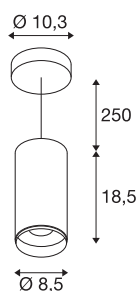

NUMINOS® PD DALI M

indoor led pendelarmatuur zwart/zwart 2700K 24°

NUMINOS is het best op elkaar afgestemde armatuursysteem van SLV dat functie, design en technologie combineert. Met verschillende downlights en spots kunt u duidelijke mogelijkheden voor lichtontwerp ervaren. Ook met de NUMINOS® PD DALI M pendelarmatuur, die overtuigt door de beste afwerking en lichtkwaliteit. De spot is perfect voor gerichte accentverlichting of zelfs verlichting van grotere gebieden. De pendelarmatuur overtuigt met een opgenomen vermogen van 20,1 watt, een lichtsterkte van 1925 lumen, een kleurtemperatuur van 2700 Kelvin en een hoge kleurweergave-index van meer dan 90. U kunt de montage dan in een mum van tijd afronden. Wanneer kiest u voor NUMINOS® van SLV?

TECHNISCHE GEGEVENS

Art.nr.	1004530
Montage	opbouw
Montagebeschrijving	plafond,plafond met toebehoren
dimbaar	Ja
Dimtechnologie	DALI
Primaire nominale spanning	220-240V ~50/60Hz
Secundaire stroom/spanning	500 mA
Beschermingsklasse	I
Wattage	20.1 W
minimale omgevingstemperatuur	-20 °C
maximale omgevingstemperatuur	30 °C
Aantal armaturen bij LS B16A	8
Aantal armaturen bij LS C16A	16
Niveau van inschakelstroom	10 A
Duur van inschakelstroom	30 µs
Lumen	1925 lm
Lichtkleurtemperatuur	2700 Kelvin
Stralingshoek	24 °
Kleur	zwart
CRI	90
UGR ≤	16
LXXBXX-gegevens	L80B50

Lichtbron

791800	
--------	---

Toebehoren

1006168	NUMINOS® M , Frontring wit
---------	----------------------------

Levensduur	50000 h
Lichtsterkteverdeling	rotatiesymmetrisch
Lichtuitlaat	direct
Risk Group	1
Hoogte	18.5 cm
Diameter	8.5 cm
Pendellengte	250 cm
Nettogewicht	1.25 kg
Brutogewicht	1.4 kg
BIG WHITE pagina	108