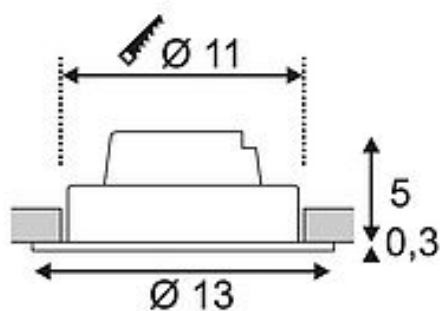

SLV NEW TRIA 1 SET

inbouwarmatuur, met één lichtbron, led, 3000 K, rond, geborsteld aluminium, 38°, 16 W, incl. driver, spiraalveerklemmen

Artikelnummer	114236
Voedingsmogelijkheid	Nee
Inclusief lichtbron	Nee
Inbouwdiameter	11 cm
Inbouwdiepte	6 cm
Kantelbereik	20 Grad
Draaibereik	360 Grad
Hoogte	5.3 cm
Diameter	13 cm
Nettogewicht	0.475 kg
Brutogewicht	0.585 kg
Spanning	220-240V ~50/60Hz sec. 350mA
Beschermingsklasse	II
Stralingshoek	38 Grad
Gemiddelde levensduur	30000 uur
Kleurtemperatuur	3000 kelvin
Kleurweergave-index (CRI)	80
Lichtstroom	1120 lm
Energie-efficiëntieklasse	A++
Montagewijze	Inbouwmontage / Plafond inbouwmontage
Kleur	geborsteld aluminium
Form	rond
LVC-type 1	direct
LVC-type 2	rotational symmetric
Materiaal	Aluminium