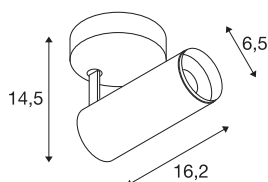

## NUMINOS® SPOT DALI S

indoor led plafondopbouwarmatuur wit/zwart 2700K 24°

Design, technologie en functie in perfectie: NUMINOS is het armatuursysteem van SLV dat alles combineert. Met een verscheidenheid aan downlights en spots zorgt u voor duizend verlichtingsontwerpmogelijkheden. Zoals bij de NUMINOS® SPOT DALI S indoor plafondopbouwarmatuur, die indruk maakt door zijn hoogwaardige afwerking en licht. Op die manier kunt u een hoogwaardige verlichting van grotere gebieden creëren of de spot gebruiken voor gerichte verlichting. De plafondinbouwarmatuur overtuigt met een opgenomen vermogen van 10,42 Watt, een lichtsterkte van 985 Lumen, een kleurtemperatuur van 2700 Kelvin en een kleurweergave-index van 90. De eenvoudige installatie is nog slechts een formaliteit. Wanneer kiest u voor de modulaire variant van SLV?

## TECHNISCHE GEGEVENS

Art.nr.:	1004390
Primaire nominale spanning	220-240V ~50/60Hz mA/V
Secundaire stroom/spanning	250mA
Lengte	16.2 cm
Hoogte	14.5 cm
Diameter	6.5 cm
Nettogewicht	0.66 kg
Brutogewicht	0.95 kg
Beschermingsklasse	I
Montage	opbouw
Montagebeschrijving	plafond,wand
dimbaar	Ja
Dimtechnologie	DALI
Wattage	10.42 W
Lumen	985 lm
Lichtkleurtemperatuur	2700 Kelvin
Stralingshoek	24 °
Kleur	wit
CRI	90
UGR ≤	16
LXXBXX-gegevens	L80B50
Levensduur	50000 h