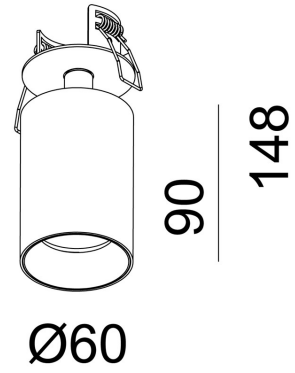

Absinthe Tuup Basic

Algemene Informatie

Ref: 30020-02-WW

Tuup Basic zwart 9,2W 48° 3000K 500mA 18,4V -
excl. voeding - 690lm - IP20 - CRI80 inb
ø51x40mm - afm ø60x148mm

Kleur	Black
Inclusief Lampen	ja
Richtbaar	ja
Binnengebruik	ja
Buitengebruik	nee
Inbouw	ja

Technische Gegevens

Aantal Lampen	1
Lampsocket	LED
Voltage/Stroom	500mA
Openingshoek	48°
Lichtkleur	warm white
Kelvin	3000K
Kelvin Lijst	3000K
Lumen	760lm
CRI	80
IP Waarde	IP 20
Toebehoren	exclusief voeding
Inbouw Diameter	51mm
Inbouw Hoogte	40mm
Breedte	60mm
Hoogte	148mm