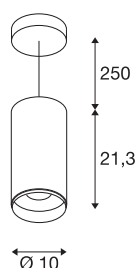

## NUMINOS® PD PHASE L

indoor led pendelarmatuur zwart/zwart 3000K 24°

Het NUMINOS armatuursysteem van SLV combineert op vakkundige wijze functie, design en technologie. Zo kunt u met verschillende downlights en spots duizend mogelijkheden voor lichtontwerp ervaren. Ook met de NUMINOS® PD PHASE L pendelarmatuur, die overtuigt door de beste afwerking en lichtkwaliteit. De spot is perfect voor gerichte accentverlichting of zelfs verlichting van grotere gebieden. De pendelarmatuur overtuigt met een opgenomen vermogen van 28 watt, een lichtsterkte van 2430 lumen, een kleurtemperatuur van 3000 Kelvin en een hoge kleurweergave-index van meer dan 90. De eenvoudige installatie is dan nog slechts een formaliteit. Wanneer kiest u voor NUMINOS van SLV? Modulaire diversiteit wacht op u.

## TECHNISCHE GEGEVENS

Art.nr.:	1004346
Primaire nominale spanning	220-240V ~50/60Hz mA/V
Secundaire stroom/spanning	700mA
Pendellengte	250 cm
Hoogte	21.3 cm
Diameter	10 cm
Nettogewicht	1.21 kg
Brutogewicht	1.523 kg
Beschermingsklasse	I
Montage	opbouw
Montagebeschrijving	plafond,plafond met toebehoren
dimbaar	Ja
Dimtechnologie	faseaansnijding
Wattage	28 W
Lumen	2430 lm
Lichtkleurtemperatuur	3000 Kelvin
Stralingshoek	24 °
Kleur	zwart
CRI	90
UGR ≤	13
LXXBXX-gegevens	L80B50
Levensduur	50000 h