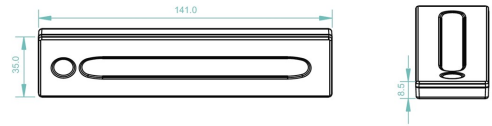

Absinthe Accessoires RF Touch dimmer

Algemene Informatie

Ref: 19008-02

RF Touch dimmer zwart - 1 zone voor AB
19009&19010 - incl. Batterij - bereik >30m

Kleur Black

Technische Gegevens

Lengte	141mm
Breedte	35mm
Hoogte	9mm
Gewicht	0,6kg