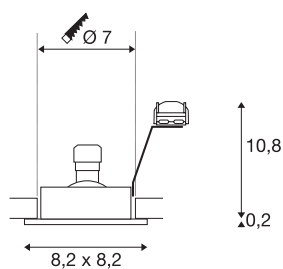

NEW TRIA 68 square

indoor inbouwarmatuur voor plafond, QPAR51, wit, 50W

De vierkante hoogvolt uitvoering van onze populaire NEW TRIA inbouwarmaturen reeks is verkrijgbaar in de behuizingskleuren wit, zwart en aluminium geborsteld. Dankzij het royaal gekozen draai- en zwenkbereik van de inbouwspot kunt u de lichtbundel individueel richten, ongeacht of u voor halogeen- of voor LED retrofitlampen kiest. Het speciaal voor 68 mm gatdiameter ontworpen NEW TRIA 68 inbouwarmatuur wordt voor de rechtstreekse aansluiting op 230V wisselspanning geleverd. Met het armatuur worden spring- en bladveren meegeleverd om het gemakkelijk aan de passen aan de gewenste montagewijze.

TECHNISCHE GEGEVENS

Art.nr.:	1001995
Fitting	GU10
Lamp	QPAR51
Aantal fittingen	1
Inclusief lampen	Geen
Primaire nominale spanning	220-240V ~50/60Hz mA/V
Zwenkbereik	30 °
Lengte	8.2 cm
Breedte	8.2 cm
Hoogte	11 cm
Inbouwdiameter	7 cm
Inbouwdiepte	13.5 cm
Nettogewicht	0.162 kg
Brutogewicht	0.196 kg
IP-code	IP 20
Beschermingsklasse	II
Montage	inbouw
Montagebeschrijving	plafond
Wattage	50 W
Kleur	wit
BIG WHITE pagina	350