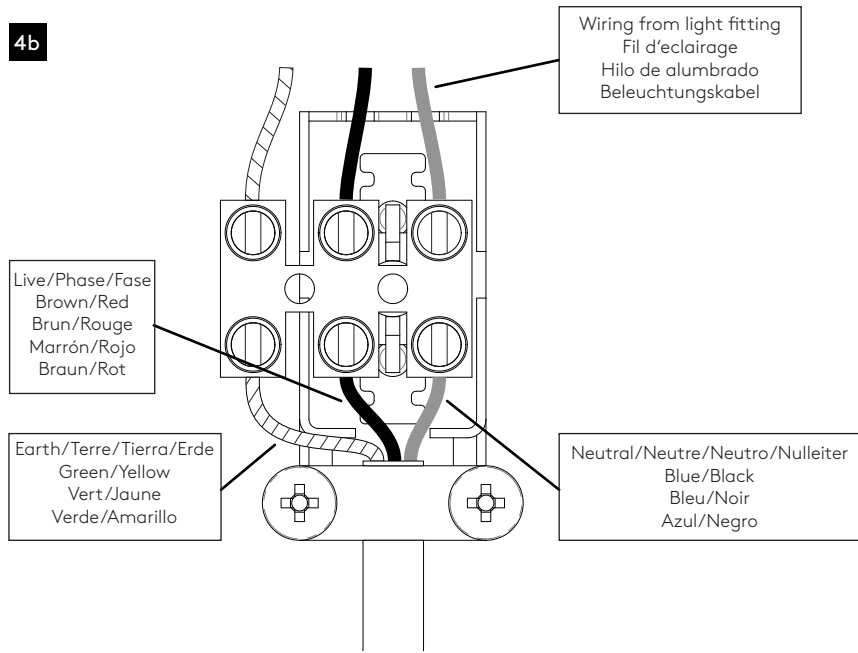

Ne convient pas pour montage dans des matériaux inflammables.
Non adatto ad essere montato in materiali infiammabili (per esempio legno).
Nicht geeignet für eine Installation auf brennbaren Materialien, wie z.B. Holz.

1

TURN OFF POWER

Couper Le Courant! / Strom Abhalten!
/ Corte La Corriente!

2

Ø 76mm /
3in

3

4a

4b