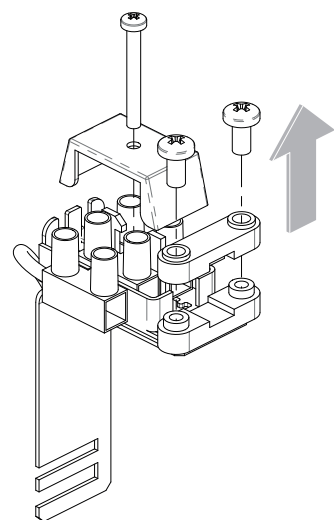

1

TURN OFF POWER

Couper Le Courant! / Strom Abhalten!
/ Corte La Corriente!

2

Ø 76mm /
3in

3

4a

4b