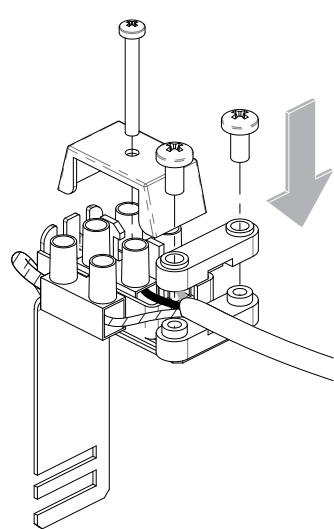

1

TURN OFF POWER

Couper Le Courant! / Strom Abhalten!
/ Corte La Corriente!

2

Ø 76mm /
3in

3

4a

4b

4c