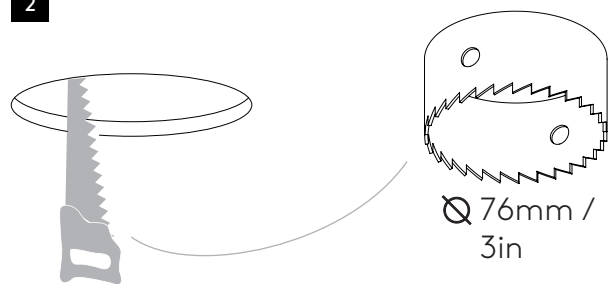

Ne convient pas pour montage dans des matériaux inflammables.
Non adatto ad essere montato in materiali infiammabili (per esempio legno).
Nicht geeignet für eine Installation auf brennbaren Materialien, wie z.B. Holz.

1

TURN OFF POWER

Couper Le Courant! / Strom Abhalten!
/ Corte La Corriente!

2

Ø 76mm /
3in

3

4a

4b