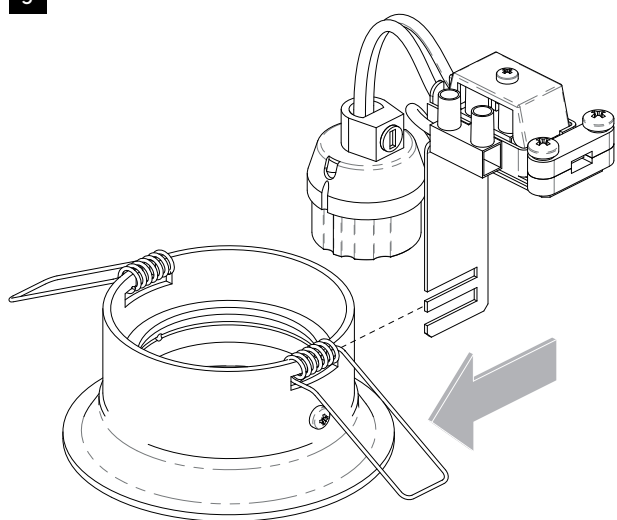

1

TURN OFF POWER

Couper Le Courant! / Strom Abhalten!
/ Corte La Corriente!

2

Ø 76mm /
3in

3

4a

4b