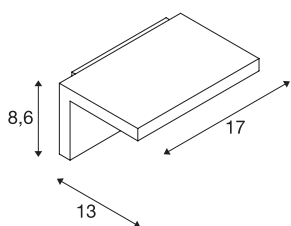

## TECHNISCHE GEGEVENS

Art.nr.:	231351
Primaire nominale spanning	220-240V ~50/60Hz mA/V
Secundaire stroom/spanning	80mA
Breedte	17 cm
Hoogte	8.6 cm
Diepte	13 cm
Nettogewicht	0.659 kg
Brutogewicht	0.778 kg
IP-code	IP 44
Beschermingsklasse	I
Schokbestendigheidsklasse	IK02
Montage	opbouw
Montagebeschrijving	wand
Wattage	6.8 W
Lumen	550 lm
Lichtkleurtemperatuur	3000 Kelvin
Stralingshoek	120 °
Kleur	wit
CRI	80
LXXBXX-gegevens	L70B50
Levensduur	25000 h
minimale omgevingstemperatuur	-20 °C