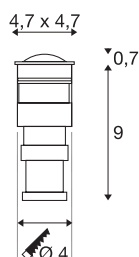

POWER TRAIL-LITE 47

outdoor grondinbouwspot, LED, 3000K, IP67, hoekig, roestvrij staal 316

De POWER TRAIL-LITE 47 vloer- en wandinbouwarmatuur, uitgerust met een krachtige PowerLED, kan dankzij de beschermingsklasse IP67 ook buiten worden gebruikt. Andere lichtkleuren en ronde en vierkante afdekkingen zijn als alternatief verkrijgbaar. Een montagehuls wordt meegeleverd voor een eenvoudige installatie. De elektrische aansluiting wordt gemaakt via de voedingslijn naar een apart verkrijgbare 350mA LED-driver. Deze verlichting bevat ingebouwde ledlampen.

TECHNISCHE GEGEVENS

Art.nr.	228342
IP-code	IP 67
Schokbestendigheidsklasse	IK 08
Montage	inbouw
Montagebeschrijving	grond,wand
Secundaire stroom/spanning	350 mA
Beschermingsklasse	III
Wattage	1 W
minimale omgevingstemperatuur	-20 °C
maximale omgevingstemperatuur	40 °C
Temperatuur bij glas (lichtemissie)	30 °C
Lumen	45 lm
Lichtkleurtemperatuur	3000 Kelvin
Stralingshoek	60 °
Kleur	roestvrij staal
CRI	90
LXXBXX-gegevens	L70B50
Levensduur	30000 h
Lichtsterkteverdeling	rotatiesymmetrisch
Lichtuitlaat	direct
Lengte	4.7 cm
Breedte	4.7 cm

Lichtbron

954799	
--------	---

Toebehoren

464108	LED DRIVER , 3W, 320-mA, incl. trekontlasting
--------	---

Diepte	6.7 cm
Nettogewicht	0.319 kg
Brutogewicht	0.395 kg
Uitsparingsvorm	rond
Inbouwdiepte	9 cm
Inbouwdiameter	4 cm
BIG WHITE pagina	724