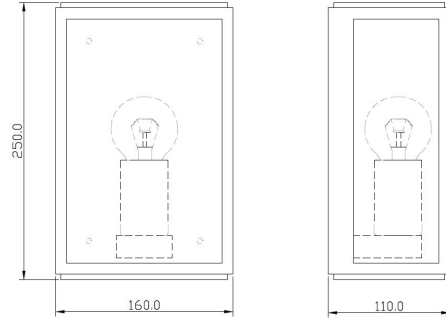

Absinthe Vitrum S

Algemene Informatie

Ref: 24010-02

Vitrum S zwart 60W 230V E27 helder glas
160x110x250mm - IP44 - excl. lamp

Kleur	Black
Dimbaar	ja
Inclusief Lampen	nee
Richtbaar	nee
Binnengebruik	ja
Buitengebruik	ja
Glas	Clear
Lichtrichting	
Inbouw	nee

Technische Gegevens

Aantal Lampen	1
Vermogen	60W
Lampsocket	E27 (LED)
Voltage/Stroom	230V
IP Waarde	IP 44
Lengte	160mm
Breedte	110mm
Hoogte	250mm