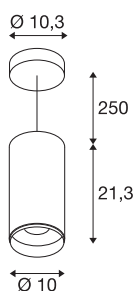

NUMINOS® PD DALI L

indoor led pendelarmatuur wit/zwart 2700K 24°

Het NUMINOS armatuursysteem van SLV combineert op vakkundige wijze functie, design en technologie. Zo kunt u met verschillende downlights en spots duizend mogelijkheden voor lichtontwerp ervaren. Zoals bij de NUMINOS® PD DALI L pendelarmatuur, die indruk maakt door zijn hoogwaardige afwerking en licht. Met de spotlight kunt u kiezen voor gerichte verlichting of hoogwaardige verlichting van grotere gebieden. De pendelarmatuur overtuigt met een opgenomen vermogen van 28 watt, een lichtsterkte van 2440 lumen, een kleurtemperatuur van 2700 Kelvin en een hoge kleurweergave-index van meer dan 90. De installatie is dan ook nog een fluitje van een cent. Wanneer kiest u voor de modulaire variant van SLV?

TECHNISCHE GEGEVENS

Art.nr.	1004630
Montage	opbouw
Montagebeschrijving	plafond,plafond met toebehoren
dimbaar	Ja
Dimtechnologie	DALI
Primaire nominale spanning	220-240V ~50/60Hz
Secundaire stroom/spanning	700 mA
Beschermingsklasse	I
Wattage	28 W
minimale omgevingstemperatuur	-20 °C
maximale omgevingstemperatuur	30 °C
Aantal armaturen bij LS B16A	35
Aantal armaturen bij LS C16A	60
Niveau van inschakelstroom	30 A
Duur van inschakelstroom	2 µs
Lumen	2440 lm
Lichtkleurtemperatuur	2700 Kelvin
Stralingshoek	24 °
Kleur	wit
CRI	90
UGR ≤	19
LXXBXX-gegevens	L80B50

Lichtbron

791800	
--------	---

Toebehoren

1006169	NUMINOS® L , Frontring wit
---------	----------------------------

Levensduur	50000 h
Lichtsterkteverdeling	rotatiesymmetrisch
Lichtuitlaat	direct
Risk Group	1
Hoogte	21.3 cm
Diameter	10 cm
Pendellengte	250 cm
Nettogewicht	1.55 kg
Brutogewicht	1.7 kg
BIG WHITE pagina	109