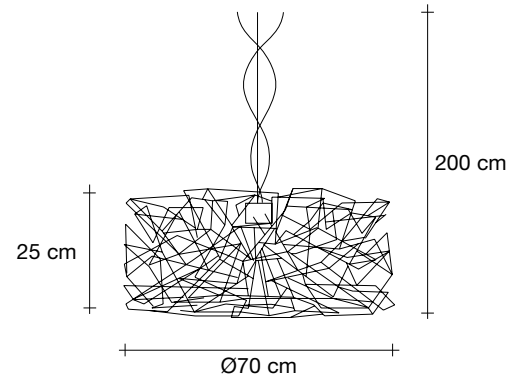

12

9

162cm x 35cm x 35cm

# Etoile, Twinkling in an *indoor Sky*.

design Christian Lava  
terzani.com

Body |

**Type |**  
Suspension

**Materials |**  
Metal

**Finishes | Code**

Nickel  
0P01S E7 C8

**Recommended Light | Canopy |**

20

16

83cm x 80cm x 43,5cm

3,8

2,8

71cm x 32cm x 20,5cm