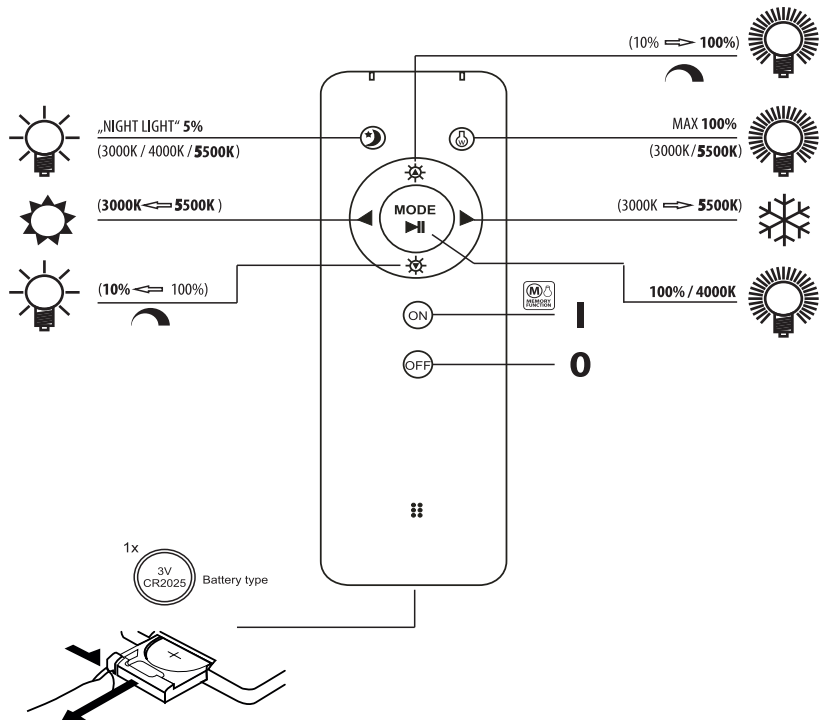

Norėdami saugiai ir teisingai sumontuoti šviestuv vadovaukitės šia instrukcija!

**(ET) HOIATUS!**

Enne monteerimist lugege ohutusjuhised tähelepanelikult läbi!

**(DA) OBS!**

Læs sikkerhedsinformationen nøje, før du monterer produktet!

**(NO) ADVARSEL!**

Les sikkerhetsinformasjonen nøye før du monterer produktet!

**(LV) UZMANĪBU!**

Pirms montāžas uzmanīgi izlasiet drošības norādījumus!

230V~50Hz, 1 x LED 21W