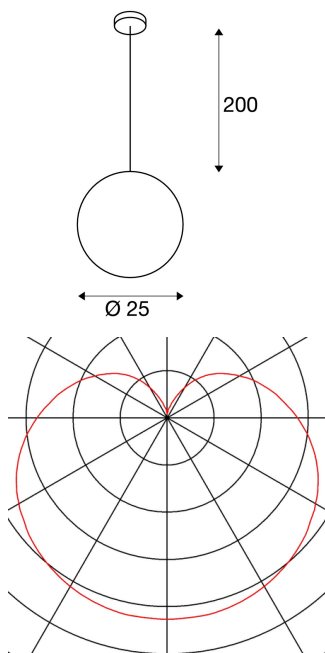

ROTOBALL 25

pendelarmatuur, TC-(D,H,T,Q)SE, zilvergrijs/wit, Ø 25-cm, max. 24W

Het bolvormige hoogvolt pendelarmatuur ROTOBALL 25 bestaat uit een lampenkap van temperatuurbestendige kunststof, die optisch met een houder uit zilvergrijs staal wordt afgerond. De grote lampenkap is uitgerust met een standaard E27 fitting voor gebruik met energiespaarlampen of LED-lampen en zorgt voor een homogene lichtverdeling. Een passende plafonddrozet is reeds in de leveromgang inbegrepen. Het ROTOBALL 25 pendelarmatuur is zo klaar voor de rechtstreekse aansluiting op 230V netspanning.

TECHNISCHE GEGEVENS

Art.nr.:	165390
Fitting	E27
Aantal fittingen	1
Inclusief lampen	0
Primaire nominale spanning	230V ~50Hz mA/V
Pendellengte	200.0 cm
Diameter	25.0 cm
Nettogewicht	1.23 kg
Brutogewicht	1.801 kg
IP-code	IP 20
Beschermingsklasse	I
Montage	opbouw
Montagebeschrijving	plafond
Wattage	24.0 W
Kleur	grijs
BIG WHITE pagina	80