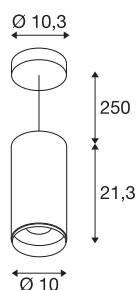

NUMINOS® PD DALI L

indoor led pendelarmatuur zwart/zwart 2700K 24°

Het NUMINOS armatuursysteem van SLV combineert op vakkundige wijze functie, design en technologie. Met een verscheidenheid aan downlights en spots zorgt u voor duidelijk verlichtingsontwerpmogelijkheden. Zoals bij de NUMINOS® PD DALI L pendelarmatuur, die indruk maakt door zijn hoogwaardige afwerking en licht. Met de spotlight kunt u kiezen voor gerichte verlichting of hoogwaardige verlichting van grotere gebieden. De plafondinbouwarmatuur overtuigt met een opgenomen vermogen van 28 Watt, een lichtsterkte van 2440 Lumen, een kleurtemperatuur van 2700 Kelvin en een kleurweergave-index van 90. De installatie is dan ook nog een fluitje van een cent. Wanneer kiest u voor NUMINOS van SLV? Modulaire diversiteit wacht op u.

TECHNISCHE GEGEVENS

Art.nr.	1004626
Montage	opbouw
Montagebeschrijving	plafond,plafond met toebehoren
dimbaar	Ja
Dimtechnologie	DALI
Primaire nominale spanning	220-240V ~50/60Hz
Secundaire stroom/spanning	700 mA
Beschermingsklasse	I
Wattage	28 W
minimale omgevingstemperatuur	-20 °C
maximale omgevingstemperatuur	30 °C
Aantal armaturen bij LS B16A	35
Aantal armaturen bij LS C16A	60
Niveau van inschakelstroom	30 A
Duur van inschakelstroom	2 µs
Lumen	2440 lm
Lichtkleurtemperatuur	2700 Kelvin
Stralingshoek	24 °
Kleur	zwart
CRI	90
UGR ≤	19
LXXBXX-gegevens	L80B50

Lichtbron

791800	
--------	---

Toebehoren

1006169	NUMINOS® L , Frontring wit
---------	----------------------------

Levensduur	50000 h
Lichtsterkteverdeling	rotatiesymmetrisch
Lichtuitlaat	direct
Risk Group	1
Hoogte	21.3 cm
Diameter	10 cm
Pendellengte	250 cm
Nettogewicht	1.535 kg
Brutogewicht	1.708 kg
BIG WHITE pagina	109