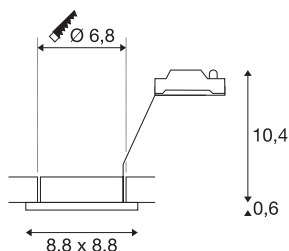

DOLIX OUT QPAR51

hoekig, wit

Het DOLIX OUT hoogvolt inbouwarmatuur voor plafond is gemaakt van aluminium en is met een glas als bescherming tegen spatwater uitgerust. Met de beschermklasse IP44 kan ze gebruikt worden voor buiten of voor in vochtige ruimtes. Dankzij de ingebouwde GU10 hoogvolt fitting is het DOLIX OUT inbouwarmatuur voor plafond klaar voor de rechtstreekse aansluiting op 230V netspanning.

TECHNISCHE GEGEVENS

Art.nr.:	1001169
Fitting	GU10
Lamp	QPAR51
Aantal fittingen	1
Inclusief lampen	Geen
Primaire nominale spanning	220-240V ~50/60Hz mA/V
Lengte	8.8 cm
Breedte	8.8 cm
Hoogte	11 cm
Inbouwdiameter	6.8 cm
Inbouwdiepte	11 cm
Nettogewicht	0.198 kg
Brutogewicht	0.232 kg
IP-code	IP 65
Beschermingsklasse	II
Schokbestendigheidsklasse	IK02
Schokbestendigheid	0,2 Joule
Montage	inbouw
Montagebeschrijving	plafond
Wattage	50 W
Kleur	wit
BIG WHITE pagina	713