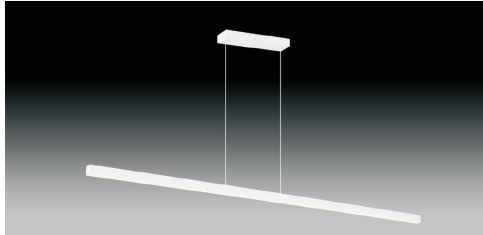

Absinthe Rula 1500

Algemene Informatie

Ref: 12118-01-HW

Rula 1500 40W 2100lm 2700K CRI 90 wit Incl.
Driver 1050mA Triac Dim 1500x20x30mm Basis:
300x60x40mm pendel lengte 2,5m

Kleur	White
Dimbaar	ja
Inclusief Lampen	ja
Richtbaar	nee
Binnengebruik	ja
Buitengebruik	nee
Inbouw	nee

Technische Gegevens

Aantal Lampen	1
Vermogen	40W
Lampsocket	LED
Voltage/Stroom	1050mA
Lichtkleur	extra warm white
Kelvin	2700K
Lumen	2100lm
CRI	90
IP Waarde	IP 20
Toebehoren	inclusief voeding
Lengte	1500mm
Breedte	20mm
Hoogte	30mm
Pendellengte	2500mm