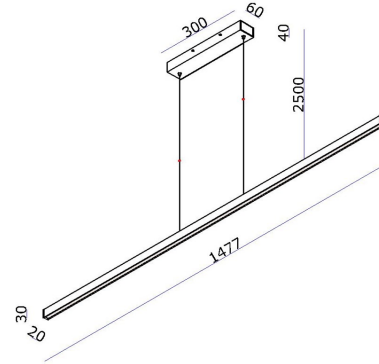

Absinthe Rula 1500

Algemene Informatie

Ref: 12118-01-HW

Rula 1500 40W 2100lm 2700K CRI 90 wit Incl.
Driver 1050mA Triac Dim 1500x20x30mm Basis:
300x60x40mm pendel lengte 2,5m

Kleur	White
Dimbaar	ja
Inclusief Lampen	ja
Richtbaar	nee
Binnengebruik	ja
Buitengebruik	nee
Inbouw	nee

Technische Gegevens

Aantal Lampen	1
Vermogen	40W
Lampsocket	LED
Voltage/Stroom	1050mA
Lichtkleur	extra warm white
Kelvin	2700K
Lumen	2100lm
CRI	90
IP Waarde	IP 20
Toebehoren	inclusief voeding
Lengte	1500mm
Breedte	20mm
Hoogte	30mm
Pendellengte	2500mm