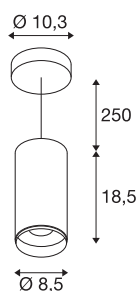

NUMINOS® PD PHASE M

indoor led pendelarmatuur wit/zwart 4000K 60°

Design, technologie en functie in perfectie: NUMINOS is het armatuursysteem van SLV dat alles combineert. Met verschillende downlights en spots zorgt u voor duizend mogelijkheden voor lichtontwerp. Ook met de NUMINOS® PD PHASE M pendelarmatuur, die overtuigt door de beste afwerking en lichtkwaliteit. De spot is perfect voor gerichte accentverlichting of zelfs verlichting van grotere gebieden. De pendelarmatuur overtuigt met een opgenomen vermogen van 20,1 watt, een lichtsterkte van 2060 lumen, een kleurtemperatuur van 4000 Kelvin en een hoge kleurweergave-index van meer dan 90. De installatie is dan ook nog een fluitje van een cent. Wanneer kiest u voor NUMINOS van SLV? Modulaire diversiteit wacht op u.

TECHNISCHE GEGEVENS

Art.nr.	1004264
Montage	opbouw
Montagebeschrijving	plafond,plafond met toebehoren
dimbaar	Ja
Dimtechnologie	faseafsnijding
Primaire nominale spanning	220-240V ~50/60Hz
Secundaire stroom/spanning	500 mA
Beschermingsklasse	I
Wattage	20.1 W
minimale omgevingstemperatuur	-20 °C
maximale omgevingstemperatuur	30 °C
Aantal armaturen bij LS B16A	50
Aantal armaturen bij LS C16A	85
Niveau van inschakelstroom	13 A
Duur van inschakelstroom	30 µs
Lumen	2060 lm
Lichtkleurtemperatuur	4000 Kelvin
Stralingshoek	60 °
Kleur	wit
CRI	90
UGR ≤	25
LXXBXX-gegevens	L80B50

Lichtbron

791825	
--------	---

Toebehoren

1006168	NUMINOS® M , Frontring wit
---------	----------------------------

Levensduur	50000 h
Lichtsterkteverdeling	rotatiesymmetrisch
Lichtuitlaat	direct
Risk Group	1
Hoogte	18.5 cm
Diameter	8.5 cm
Pendellengte	250 cm
Nettogewicht	0.968 kg
Brutogewicht	1.212 kg
BIG WHITE pagina	108