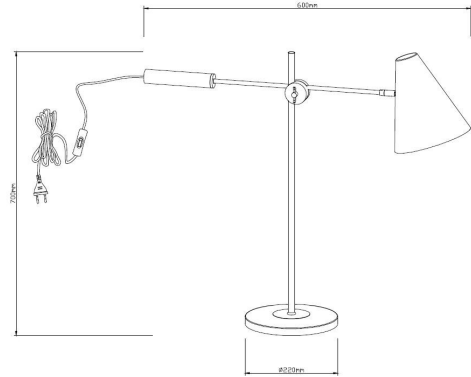

### Algemene Informatie

**Ref: 26017-01**

Billy T tafellamp wit E14 40W 230V met schakelaar  
- excl. lamp - ø220xH650mm

Kleur	White
Dimbaar	ja
Inclusief Lampen	nee
Richtbaar	ja
Binnengebruik	ja
Buitengebruik	nee
Inbouw	nee

### Technische Gegevens

Aantal Lampen	1
Vermogen	20W
Lampsocket	E14
Voltage/Stroom	230V
IP Waarde	IP 20
Breedte	220mm
Hoogte	650mm

Absinthe Lighting is steeds bezig met het verbeteren van zijn producten.  
Absinthe Lighting is niet verantwoordelijk voor verouderde gegevens of fouten.