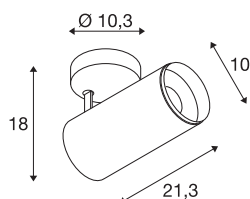

NUMINOS® SPOT DALI L

indoor led plafondopbouwarmatuur zwart/zwart 3000K 24°

Het NUMINOS armatuursysteem van SLV combineert technologie, design en functionaliteit als geen ander. Met verschillende downlights en spots kunt u duizend mogelijkheden voor lichtontwerp ervaren. Zoals bij de NUMINOS® SPOT DALI L indoor plafondopbouwarmatuur, die indruk maakt door zijn hoogwaardige afwerking en licht. Met de spotlight kunt u kiezen voor gerichte verlichting of hoogwaardige verlichting van grotere gebieden. De plafondopbouwarmatuur overtuigt met een opgenomen vermogen van 28 Watt, een lichtsterkte van 2430 Lumen, een kleurtemperatuur van 3000 Kelvin en een kleurweergave-index van 90. De installatie is dan ook nog een fluitje van een cent. Wanneer kiest u voor NUMINOS © van SLV?

TECHNISCHE GEGEVENS

Art.nr.	1004586
Draai- of zwenkbaar	Draai- en kantelbaar
Montage	opbouw
Montagebeschrijving	plafond
dimbaar	Ja
Dimtechnologie	DALI
Primaire nominale spanning	220-240V ~50/60Hz
Secundaire stroom/spanning	700 mA
Beschermingsklasse	I
Wattage	28 W
minimale omgevingstemperatuur	-20 °C
maximale omgevingstemperatuur	30 °C
Aantal armaturen bij LS B16A	35
Aantal armaturen bij LS C16A	60
Niveau van inschakelstroom	30 A
Duur van inschakelstroom	2 µs
Lumen	2430 lm
Lichtkleurtemperatuur	3000 Kelvin
Stralingshoek	24 °
Kleur	zwart
CRI	90
UGR ≤	13

Lichtbron

791822	
--------	---

Toebehoren

1006169	NUMINOS® L , Frontring wit
---------	----------------------------

LXXBXX-gegevens	L80B50
Levensduur	50000 h
Lichtsterkteverdeling	rotatiesymmetrisch
Lichtuitlaat	direct
Risk Group	1
Lengte	21.3 cm
Hoogte	18 cm
Diameter	10 cm
Nettogewicht	1.15 kg
Brutogewicht	1.5 kg
BIG WHITE pagina	101