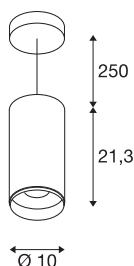

NUMINOS® PD PHASE L

indoor led pendelarmatuur zwart/zwart 4000K 24°

NUMINOS is het optimaal op elkaar afgestemde armatuur-systeem van SLV dat functie, design en technologie combineert. Zo kunt u met verschillende downlights en spots duizend mogelijkheden voor lichtontwerp ervaren. Ook met de NUMINOS® PD PHASE L pendelarmatuur, die overtuigt door de beste afwerking en lichtkwaliteit. Met de spotlight kunt u kiezen voor gerichte verlichting of hoogwaardige verlichting van grotere gebieden. De plafondbouwarmatuur overtuigt met een opgenomen vermogen van 28 Watt, een lichtsterkte van 2675 Lumen, een kleurtemperatuur van 4000 Kelvin en een kleurweergave-index van 90. De eenvoudige installatie is nog slechts een formaliteit. Wanneer kiest u voor NUMINOS van SLV? Modulaire diversiteit wacht op u.

TECHNISCHE GEGEVENS

Art.nr.:	1004354
Primaire nominale spanning	220-240V ~50/60Hz mA/V
Secundaire stroom/spanning	700mA
Pendellengte	250 cm
Hoogte	21.3 cm
Diameter	10 cm
Nettogewicht	1.209 kg
Brutogewicht	1.513 kg
Beschermingsklasse	I
Montage	opbouw
Montagebeschrijving	plafond,plafond met toebehoren
dimbaar	Ja
Dimtechnologie	faseaansnijding
Wattage	28 W
Lumen	2675 lm
Lichtkleurtemperatuur	4000 Kelvin
Stralingshoek	24 °
Kleur	zwart
CRI	90
UGR ≤	19
LXXBXX-gegevens	L80B50
Levensduur	50000 h