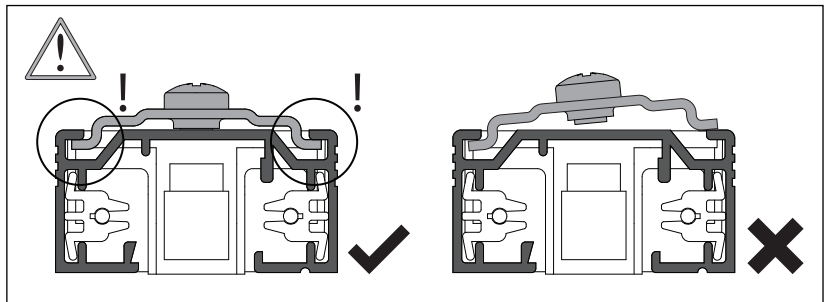

1

TURN OFF POWER
Couper Le Courant! /
Spegner La Corrente! /
Strom Abshalten!

2

! Install both parts at the same time /
• Installez les deux pièces en même temps /
Installare entrambi i componenti contemporaneamente /
Installieren Sie beide Teile gleichzeitig

3

4

5