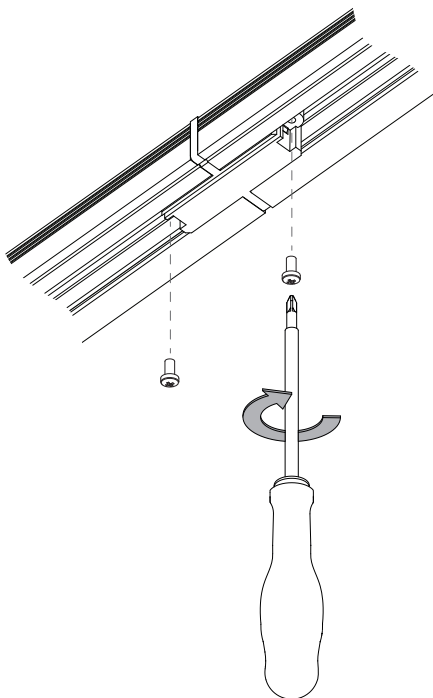

STRAIGHT SUPPORT
SKU 6020035

To use with/A utiliser avec/Da usare con/ Zu verwenden mit:

END TO END
CONNECTOR
6020004
6020012

CENTRAL LIVE
CONNECTOR
6020017
6020018

1

TURN OFF POWER
 Couper Le Courant! /
 Spegner La Corrente! /
 Strom Abshalten!

2

! Install both parts at the same time /
 • Installez les deux pièces en même temps /
 Installare entrambi i componenti contemporaneamente /
 Installieren Sie beide Teile gleichzeitig

3

4

5