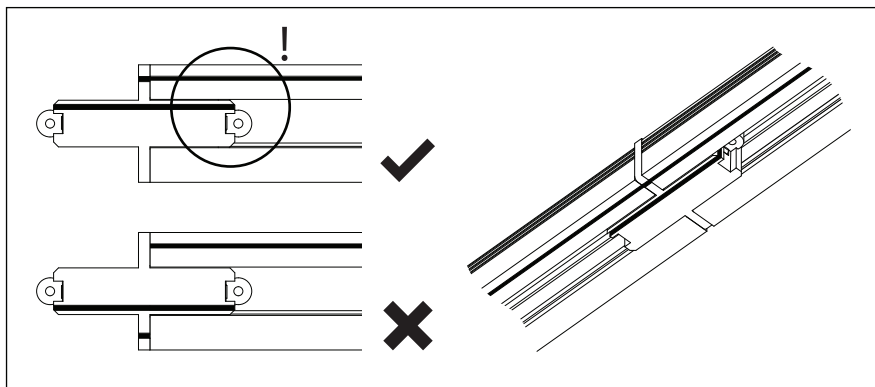

Phase: Normalement Brun / Rouge
Neutre: Normalement Bleu / Noir
Terre: Normalement Vert / Jaune

IT

LEGGERE ATTENTAMENTE LE ISTRUZIONI
PRIMA DI COMINCIARE L'ASSEMBLAGGIO

Cavo positivo: normalmente marrone o rosso
Cavo neutro: normalmente blu o nero
Cavo terra: normalmente verde o giallo

DE

LESEN SIE BITTE DIE ANWEISUNGEN
SORGFALTIG DURCH, BEVOR SIE MIT DEM
ZUSAMMENBAUEN BEGINNEN

Phase: Normalerweise Braun / Rot
Nulleiter: Normalerweise Blau / Schwarz
Erde: Normalerweise Grün / Gelb

TRACK MOUNT

STRAIGHT SUPPORT
SKU 6020035

To use with/A utiliser avec/Da usare con/ Zu verwenden mit:

END TO END
CONNECTOR
6020004
6020012

CENTRAL LIVE
CONNECTOR
6020017
6020018

1

TURN OFF POWER
 Couper Le Courant! /
 Spegner La Corrente! /
 Strom Abshalten!