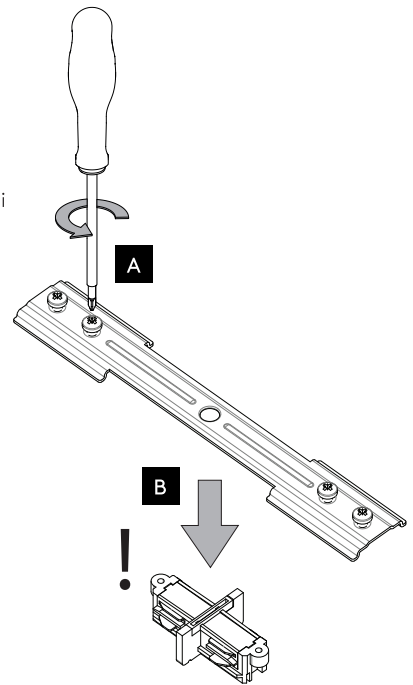

STRAIGHT SUPPORT
SKU 6020035

To use with/A utiliser avec/Da usare con/ Zu verwenden mit:

END TO END
CONNECTOR
6020004
6020012

CENTRAL LIVE
CONNECTOR
6020017
6020018

1

TURN OFF POWER
 Couper Le Courant! /
 Spegner La Corrente! /
 Strom Abshalten!

2

! Install both parts at the same time /
 • Installez les deux pièces en même temps /
 Installare entrambi i componenti contemporaneamente /
 Installieren Sie beide Teile gleichzeitig

3

4

5