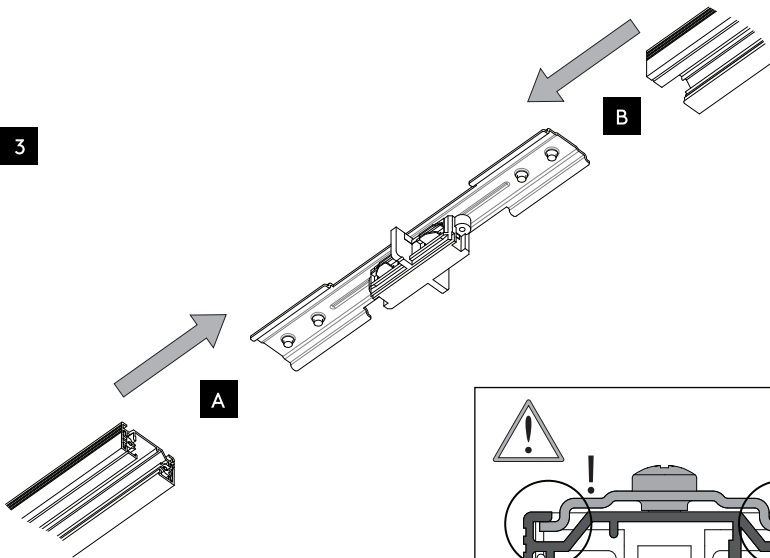

STRAIGHT SUPPORT
SKU 6020035

To use with/A utiliser avec/Da usare con/ Zu verwenden mit:

END TO END
CONNECTOR
6020004
6020012

CENTRAL LIVE
CONNECTOR
6020017
6020018

1

TURN OFF POWER
 Couper Le Courant! /
 Spegner La Corrente! /
 Strom Abshalten!

2

! Install both parts at the same time /
 • Installez les deux pièces en même temps /
 Installare entrambi i componenti contemporaneamente /
 Installieren Sie beide Teile gleichzeitig

3

4

5