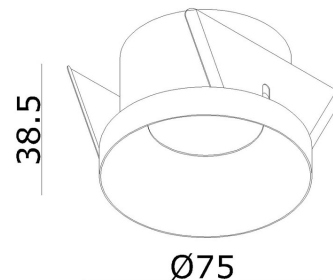

### Algemene Informatie

**Ref: 12077-02**

ClickFit Solo Cave zwart voor ø50mm lamp incl.  
GU10 fitting max 35W - IP20 - inb gat ø65mm RAL  
9005

Kleur	Black
Dimbaar	ja
Inclusief Lampen	nee
Richtbaar	nee
Binnengebruik	ja
Buitengebruik	nee
Lichtrichting	onder
Montage	bladveren
Inbouw	ja

### Technische Gegevens

Aantal Lampen	1
Vermogen	35W
Lampsocket	GU10 (ø50)
Voltage/Stroom	230V
IP Waarde	IP 20
Inbouw Diameter	65mm
Inbouw Hoogte	90mm
Breedte	75mm
Hoogte	39mm