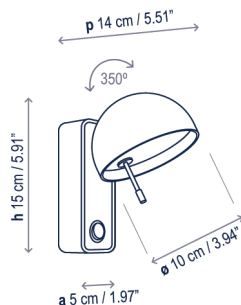

Beddy A/01

Diseño / Design:
Danos Salgados / 2018

Tipología: Aplique
Typology: Wall lamp

Ambiente: Interior
Environment: Indoor

Descripción técnica / Technical description:

 Peso Neto: 0,53 kg
Net Weight: 0,53 kg

 1 Caja/Box | 24 x 22 x 22 cm | 0,0116 m³
Peso bruto / Gross Weight: 1,27 kg

Materiales: Aluminio, Madera
Materials: Aluminum, Wood

Difusor inferior: Policarbonato
Lower diffuser: Polycarbonate

Rotación de la pantalla 350°
Shade rotation 350°

Caja soporte: 5 x 13 cm
Surface back box: 1.97" x 5.12"

Personalizable: acabado
Customizable: finishing

Certificaciones
Certifications

Descripción lámpara / Lamps description:

  100-240V
50/60Hz

IP-20

4,2 W LED / CRI: 90 / 2700°K
475 lm fuente de luz / light source