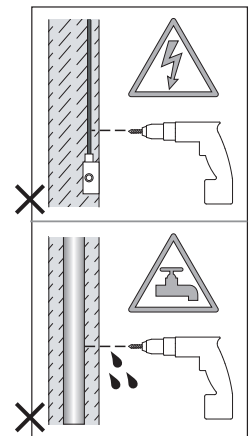

Phase: Normalement Brun / Rouge
Neutre: Normalement Bleu / Noir
Terre: Normalement Vert / Jaune

IT

LEGGERE ATTENTAMENTE LE ISTRUZIONI
PRIMA DI COMINCIARE L'ASSEMBLAGGIO

Cavo positivo: normalmente marrone o rosso
Cavo neutro: normalmente blu o nero
Cavo terra: normalmente verde o giallo

DE

LESEN SIE BITTE DIE ANWEISUNGEN
SORGFÄLTIG DURCH, BEVOR SIE MIT DEM
ZUSAMMENBAUEN BEGINNEN

Phase: Normalerweise Braun / Rot
Nulleiter: Normalerweise Blau / Schwarz
Erde: Normalerweise Grün / Gelb

FOR WALL USE ONLY
Usage mural uniquement
Solo per uso a parete
Nur zur Verwendung als Wandleuchte