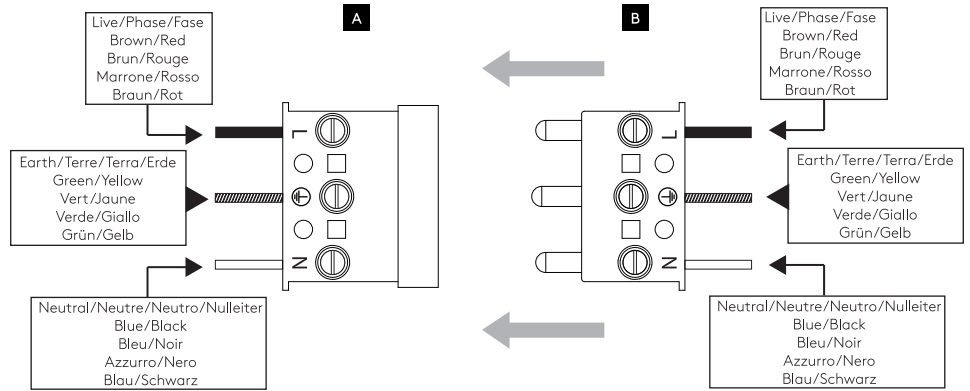

GB

PLEASE READ THE INSTRUCTIONS CAREFULLY
BEFORE COMMENCING ASSEMBLY

Live: Normally Brown / Red
Neutral: Normally Blue / Black
Earth: Normally Green / Yellow

FR

LIRE ATTENTIVEMENT LES INSTRUCTIONS
AVANT DE COMMENCER LE MONTAGE

Phase: Normalement Brun / Rouge
Neutre: Normalement Bleu / Noir
Terre: Normalement Vert / Jaune

IT

LEGGERE ATTENTAMENTE LE ISTRUZIONI
PRIMA DI COMINCIARE L'ASSEMBLAGGIO

Cavo positivo: normalmente marrone o rosso
Cavo neutro: normalmente blu o nero
Cavo terra: normalmente verde o giallo

DE

LESEN SIE BITTE DIE ANWEISUNGEN
SORGFÄLTIG DURCH, BEVOR SIE MIT DEM
ZUSAMMENBAUEN BEGINNEN

Phase: Normalerweise Braun / Rot
Nulleiter: Normalerweise Blau / Schwarz
Erde: Normalerweise Grün / Gelb

FOR WALL USE ONLY
Usage mural uniquement
Solo per uso a parete
Nur zur Verwendung als Wandleuchte

x4 x4

1

TURN OFF POWER
 Couper Le Courant! /
 Spegner La Corrente! /
 Strom Abshalten!

2

3

4