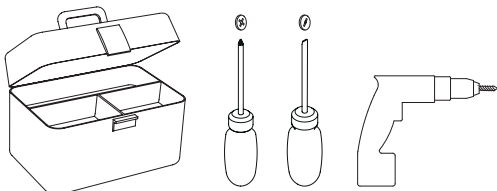

FOR WALL USE ONLY
Usage mural uniquement
Solo per uso a parete
Nur zur Verwendung als Wandleuchte