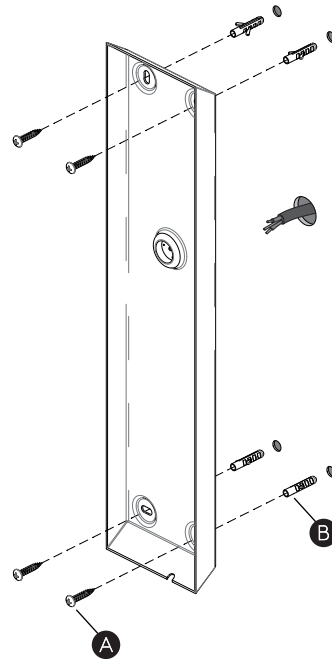

Phase: Normalement Brun / Rouge
Neutre: Normalement Bleu / Noir
Terre: Normalement Vert / Jaune

IT

LEGGERE ATTENTAMENTE LE ISTRUZIONI
PRIMA DI COMINCIARE L'ASSEMBLAGGIO

Cavo positivo: normalmente marrone o rosso
Cavo neutro: normalmente blu o nero
Cavo terra: normalmente verde o giallo

DE

LESEN SIE BITTE DIE ANWEISUNGEN
SORGFÄLTIG DURCH, BEVOR SIE MIT DEM
ZUSAMMENBAUEN BEGINNEN

Phase: Normalerweise Braun / Rot
Nulleiter: Normalerweise Blau / Schwarz
Erde: Normalerweise Grün / Gelb

FOR WALL USE ONLY
Usage mural uniquement
Solo per uso a parete
Nur zur Verwendung als Wandleuchte

x4 x4

1

TURN OFF POWER
 Couper Le Courant! /
 Spegner La Corrente! /
 Strom Abshalten!

2

3

4