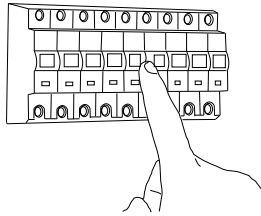

1

TURN OFF POWER
Couper Le Courant! /
Spegner La Corrente! /
Strom Abshalten!

2