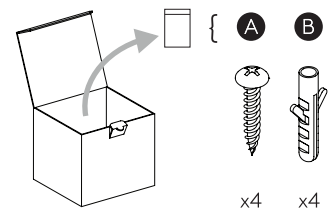

FOR WALL USE ONLY
Usage mural uniquement
Solo per uso a parete
Nur zur Verwendung als Wandleuchte