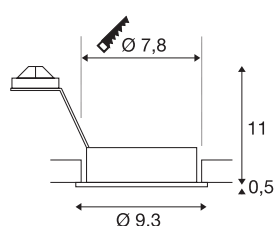

NEW TRIA 1

inbouwarmatuur, eenvlammig, QPAR51, rond, zwart, max. 50W, incl. bladveren

De ronde hoogvolt uitvoering van onze populaire NEW TRIA inbouwarmaturen reeks is verkrijgbaar in de behuizingskleuren zwart, wit en aluminium geborsteld. Dankzij het royaal gekozen draai- en zwenkbereik van de inbouwspot kunt u de lichtbundel individueel richten, ongeacht of u voor halogeen- of voor LED-retrofitlampen kiest. De montage gebeurt door middel van standaard ingebouwde bladveren. Het NEW TRIA inbouwarmatuur wordt voor de rechtstreekse aansluiting op 230V wisselspanning geleverd.

TECHNISCHE GEGEVENS

Art.nr.:	111710
Fitting	GU10
Lamp	QPAR51
Aantal fittingen	1
Inclusief lampen	Geen
Primaire nominale spanning	220-240V ~50/60Hz mA/V
Zwenkbereik	30 °
Horizontaal draaibereik	360 °
Hoogte	11.5 cm
Diameter	9.3 cm
Inbouwdiameter	7.8 cm
Inbouwdiepte	13 cm
Nettogewicht	0.183 kg
Brutogewicht	0.222 kg
IP-code	IP 20
Beschermingsklasse	II
Montage	inbouw
Montagebeschrijving	plafond
Wattage	50 W
Kleur	zwart
BIG WHITE pagina	352