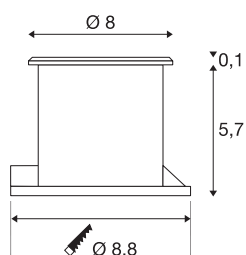

DASAR FLAT LED

outdoor grondinbouwspot, LED, 3000K, IP67, rond, roestvrij staal geborsteld, 4,3W

De hoogspanningsvloerinbouwarmatuur DASAR FLAT LED 230V is beloopbaar en overtuigt met haar roestvrijstalen sierlijst en deels gesatineerde glazen afdekking. Dankzij de draaibare en zwenkbare GU10 fitting kunt u de lichtkegel flexibel richten. En dankzij zijn beschermingsklasse IP 67 is hij optimaal geschikt voor buitenruimtes. De led outdoor vloerinbouwarmatuur creëert een opwindende lightsfeer en overtuigt met een lange levensduur van de led van 30.000 uur. Beleef licht met SLV - al 40 jaar uw innovatieve partner voor alle soorten buitenarmaturen.

TECHNISCHE GEGEVENS

Art.nr.:	228412
Primaire nominale spanning	220-240V ~50/60Hz mA/V
Hoogte	6 cm
Diameter	8 cm
Inbouwdiameter	6.6 cm
Inbouwdiepte	5.7 cm
Nettogewicht	0.434 kg
Brutogewicht	0.481 kg
IP-code	IP 65 / IP 67
Beschermingsklasse	I
Schokbestendigheidsklasse	IK08
Schokbestendigheid	5 Joule
Montage	inbouw
Montagebeschrijving	grond, wand
Wattage	3.5 W
Lumen	140 lm
Lichtkleurtemperatuur	3000 Kelvin
Kleur	roestvrij staal
CRI	80
LXXBXX-gegevens	L70B50
Levensduur	30000 h
minimale omgevingstemperatuur	-20 °C

Lichtbron

954794	
--------	---

Toebehoren

228730	VERBINDINGSDOOS , 3-polig, IP68
--------	------------------------------------

maximale omgevingstemperatuur	40 °C
Mechanische belasting	0,5 t
BIG WHITE pagina	716