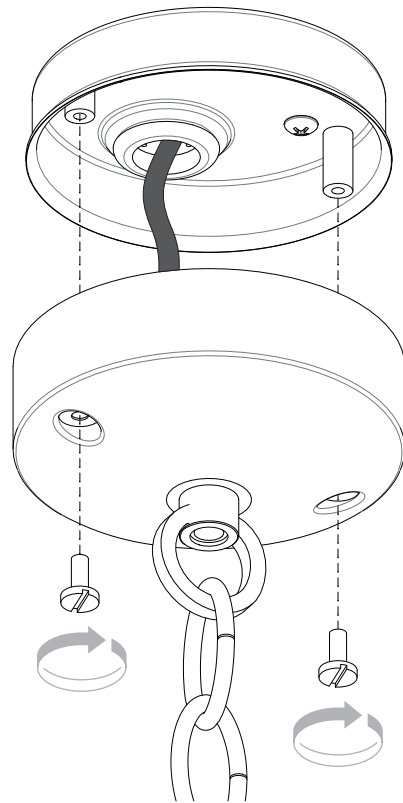

Phase: Normalement Brun / Rouge
Neutre: Normalement Bleu / Noir
Terre: Normalement Vert / Jaune

IT

LEGGERE ATTENTAMENTE LE ISTRUZIONI PRIMA DI COMINCIARE L'ASSEMBLAGGIO

Cavo positivo: normalmente marrone o rosso
Cavo neutro: normalmente blu o nero
Cavo terra: normalmente verde o giallo

ESP Si el cable exterior está dañado, debe ser sustituido por el fabricante o una persona cualificada.
SWE Om den externa sladden är skadad måste den bytas ut av tillverkaren eller en kvalificerad person.
POL Uszkodzony przewód zewnętrzny musi wymienić producent lub wykwalifikowana osoba.
FIN Jos ulkoinen johto on vaurioitunut, valmistajan tai pätevän henkilön on vaihdettava se.

Y

FOR CEILING USE ONLY

Seulement pour montage au plafond
Da utilizzarsi solo al soffitto
Nur für den Deckengebrauch

x2

x2

Metal/
Métal/
Metallo

x2

Rubber/
Caoutchouc/
Gummi/
Gomma

x2

1

TURN OFF POWER
Couper Le Courant! /
Spegnere La Corrente! /
Strom Abhalten!

3

WIRING FROM PRODUCT /
Fil de produit /
Cavo dal prodotto /
Beleuchtungskabel

4

2

5