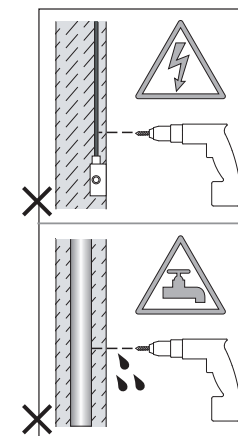

GB If the external cord of this luminaire is damaged, it must be replaced by the manufacturer or a qualified person.
FR Si le câble externe est endommagé, il doit être remplacé par le fabricant ou par une personne agréée.
DE Wenn das externe Netzkabel beschädigt ist, muss es durch den Hersteller oder eine ähnlich qualifizierte Person ersetzt werden.
IT Se il cavo esterno è danneggiato, deve essere sostituito dal costruttore o da personale qualificato.

ESP Si el cable exterior está dañado, debe ser sustituido por el fabricante o una persona cualificada.
SWE Om den externa sladden är skadad måste den bytas ut av tillverkaren eller en kvalificerad person.
POL Uszkodzony przewód zewnętrzny musi wymienić producent lub wykwalifikowana osoba.
FIN Jos ulkoinen johto on vaurioitunut, valmistajan tai pätevän henkilön on vaihdettava se.

Y

FOR CEILING USE ONLY

Seulement pour montage au plafond
Da utilizzarsi solo al soffitto
Nur für den Deckengebrauch

x2

x2

Metal/
Métal/
Metallo

x2

Rubber/
Caoutchouc/
Gummi/
Gomma

x2