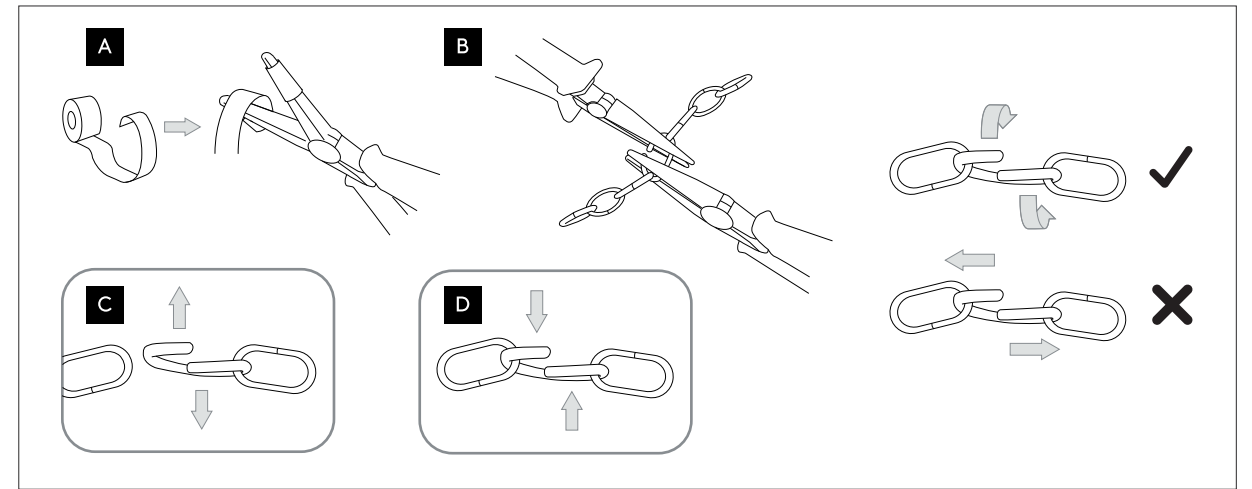

1

TURN OFF POWER
Couper Le Courant! /
Spegnere La Corrente! /
Strom Abhalten!

3

WIRING FROM PRODUCT /
Fil de produit /
Cavo dal prodotto /
Beleuchtungskabel

4

2

5

6

7

8