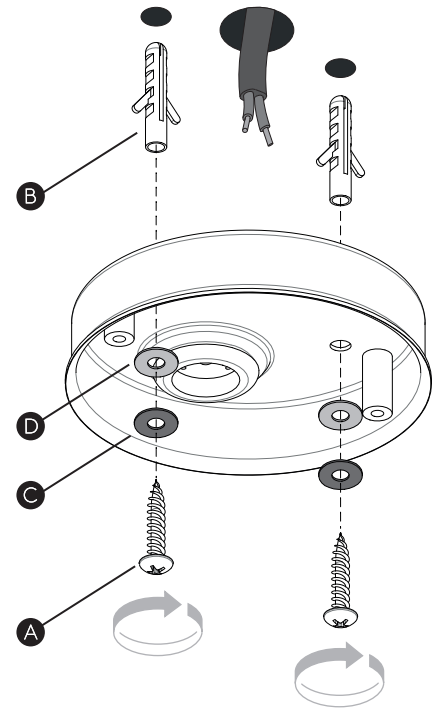

ESP Si el cable exterior está dañado, debe ser sustituido por el fabricante o una persona cualificada.
SWE Om den externa sladden är skadad måste den bytas ut av tillverkaren eller en kvalificerad person.
POL Uszkodzony przewód zewnętrzny musi wymienić producent lub wykwalifikowana osoba.
FIN Jos ulkoinen johto on vaurioitunut, valmistajan tai pätevän henkilön on vaihdettava se.

x2

1

TURN OFF POWER
Couper Le Courant! /
Spegnere La Corrente! /
Strom Abhalten!

3

WIRING FROM PRODUCT /
Fil de produit /
Cavo dal prodotto /
Beleuchtungskabel

4

2

5