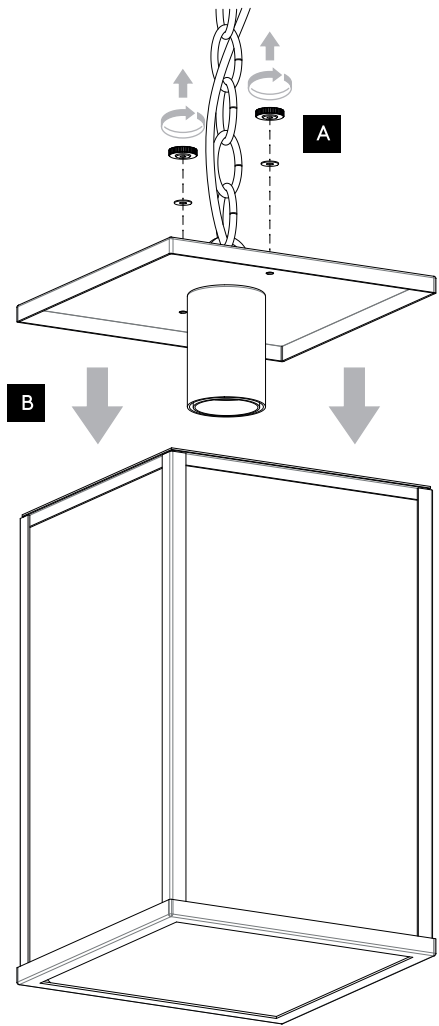

Y

FOR CEILING USE ONLY

Seulement pour montage au plafond
Da utilizzarsi solo al soffitto
Nur für den Deckengebrauch

x2

x2

Metal/
Métal/
Metallo

x2

Rubber/
Caoutchouc/
Gummi/
Gomma

x2

1

TURN OFF POWER
Couper Le Courant! /
Spegnere La Corrente! /
Strom Abhalten!

3

WIRING FROM PRODUCT /
Fil de produit /
Cavo dal prodotto /
Beleuchtungskabel

4

2

5