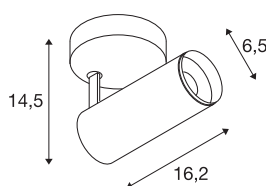

## TECHNISCHE GEGEVENS

Art.nr.:	1004404
Primaire nominale spanning	220-240V ~50/60Hz mA/V
Secundaire stroom/spanning	250mA
Lengte	16.2 cm
Hoogte	14.5 cm
Diameter	6.5 cm
Nettogewicht	0.66 kg
Brutogewicht	0.95 kg
Beschermingsklasse	I
Montage	opbouw
Montagebeschrijving	plafond,wand
dimbaar	Ja
Dimtechnologie	DALI
Wattage	10.42 W
Lumen	1100 lm
Lichtkleurtemperatuur	4000 Kelvin
Stralingshoek	60 °
Kleur	zwart
CRI	90
UGR ≤	19
LXXBXX-gegevens	L80B50
Levensduur	50000 h