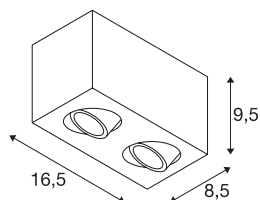

TRILEDO Double

indoor plafondarmatuur, QPAR51, zwart, max. 10W

Het draai- en richtbare plafondarmatuur TRILEDO DOUBLE SQUARE CL is gemaakt van aluminium en is verkrijgbaar in de behuizingskleuren wit en zwart. Door de aluminium spot kan de lichtbundel individueel worden gericht. Uitgerust met twee GU10 lampen kan het armatuur rechtstreeks worden aangesloten op 230V netspanning.

TECHNISCHE GEGEVENS

Art.nr.:	1002005
Fitting	GU10
Lamp	LED GU10 51mm
Aantal fittingen	2
Inclusief lampen	Geen
Primaire nominale spanning	220-240V ~50/60Hz mA/V
Zwenkbereik	20 °
Horizontaal draaibereik	350 °
Lengte	16.25 cm
Breedte	8.5 cm
Hoogte	9.5 cm
Nettogewicht	0.554 kg
Brutogewicht	0.716 kg
IP-code	IP 20
Beschermingsklasse	I
Montage	opbouw
Montagebeschrijving	plafond
Wattage	10 W
Kleur	zwart
BIG WHITE pagina	266