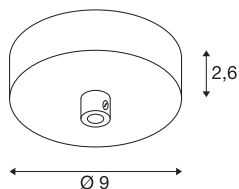

## TECHNISCHE GEGEVENS

|                           |                     |
|---------------------------|---------------------|
| <b>Art.nr.:</b>           | 1004745             |
| <b>Nominale spanning</b>  | 220-240V ~50/60Hz V |
| <b>Hoogte</b>             | 2.6 cm              |
| <b>Diameter</b>           | 9 cm                |
| <b>Nettogewicht</b>       | 0.179 kg            |
| <b>Brutogewicht</b>       | 0.228 kg            |
| <b>IP-code</b>            | IP 20               |
| <b>Beschermingsklasse</b> | I                   |
| <b>Kleur</b>              | wit                 |
| <b>BIG WHITE pagina</b>   | 151                 |