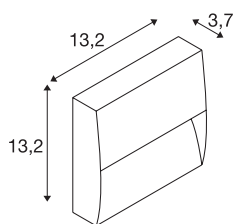

DOWNUNDER OUT

square WL, outdoor LED wandopbouwarmatuur, antraciet, 3000K

Een wandopbouwarmatuur zoals de DOWNUNDER OUT is beschermd tegen waterstralen uit alle richtingen en ook tegen stofafzetting. De IP 55 veiligheidsklasse garandeert dus een probleemloos gebruik in de buitenruimte. Al ongeveer 40 jaar staat het merk SLV voor veelzijdige verlichtingsoplossingen met een indrukwekkende kwaliteit, een creatief design en redelijke prijzen.

TECHNISCHE GEGEVENS

Art.nr.:	1002869
Primaire nominale spanning	100-240V ~50/60Hz mA/V
Secundaire stroom/spanning	500mA
Breedte	13.2 cm
Hoogte	13.2 cm
Diepte	3.7 cm
Nettogewicht	0.461 kg
Brutogewicht	0.551 kg
IP-code	IP 65
Beschermingsklasse	I
Montage	opbouw
Montagebeschrijving	wand
Wattage	4.3 W
Lumen	160 lm
Lichtkleurtemperatuur	3000/4000 Kelvin
Kleur	antraciet
CRI	80
LXXBXX-gegevens	L70B50
Levensduur	30000 h
minimale omgevingstemperatuur	-20 °C
maximale omgevingstemperatuur	40 °C
BIG WHITE pagina	648