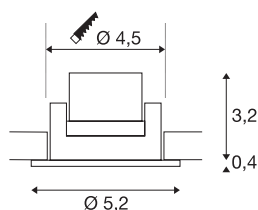

NEW TRIA MINI SET

inbouwarmatuur, LED, 3000K, rond, aluminium geborsteld, 30°, incl. driver, clipveren

De innovatieve NEW TRIA MINI SET onderscheidt zich door zijn eenvoud en effectiviteit. Beschikbaar in zwart, wit of aluminium geborsteld is de set in ronde resp. vierkante vorm verkrijgbaar. Door de uitrusting met een krachtige, warm witte Premium LED in een richtbaar inzetstuk alsook de meegeleverde LED-driver kan de set de eisen voor de algemene verlichting vervullen. Het armatuur wordt rechtstreeks aangesloten op 230V netspanning.

TECHNISCHE GEGEVENS

Art.nr.:	113976
Primaire nominale spanning	220-240V ~50/60Hz mA/V
Secundaire stroom/spanning	700mA
Hoogte	3.6 cm
Diameter	5.2 cm
Inbouwdiameter	4.5 cm
Inbouwdiepte	4 cm
Nettogewicht	0.111 kg
Brutogewicht	0.139 kg
IP-code	IP 20 / IP 44
Beschermingsklasse	II
Schokbestendigheidsklasse	IK02
Montage	inbouw
Montagebeschrijving	plafond
Wattage	3.64 W
Lumen	170 lm
Lichtkleurtemperatuur	3000 Kelvin
Stralingshoek	30 °
Kleur	alu
CRI	80
LXXBXX-gegevens	L70B50
Levensduur	30000 h