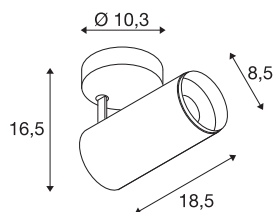

NUMINOS® SPOT DALI M

indoor led plafondopbouwarmatuur wit/zwart 3000K 36°

Design, technologie en functie in perfectie: NUMINOS is het armatuursysteem van SLV dat alles combineert. De verschillende downlights en spots maken duizend verlichtingsontwerpen mogelijk. Ook met de NUMINOS® SPOT DALI M indoor plafondopbouwarmatuur, die overtuigt door de beste afwerking en lichtkwaliteit. Op die manier kunt u een hoogwaardige verlichting van grotere gebieden creëren of de spot gebruiken voor gerichte verlichting. De plafondinbouwarmatuur overtuigt met een opgenomen vermogen van 20,1 Watt, een lichtsterkte van 1970 Lumen, een kleurtemperatuur van 3000 Kelvin en een kleurweergave-index van 90. De eenvoudige installatie is nog slechts een formaliteit. Wanneer kiest u voor de modulaire variant van SLV?

TECHNISCHE GEGEVENS

Art.nr.	1004495
Draai- of zwenkbaar	Draai- en kantelbaar
Montage	opbouw
Montagebeschrijving	plafond
dimbaar	Ja
Dimtechnologie	DALI
Primaire nominale spanning	220-240V ~50/60Hz
Secundaire stroom/spanning	500 mA
Beschermingsklasse	I
Wattage	20.1 W
minimale omgevingstemperatuur	-20 °C
maximale omgevingstemperatuur	30 °C
Aantal armaturen bij LS B16A	8
Aantal armaturen bij LS C16A	16
Niveau van inschakelstroom	10 A
Duur van inschakelstroom	30 µs
Lumen	1970 lm
Lichtkleurtemperatuur	3000 Kelvin
Stralingshoek	36 °
Kleur	wit
CRI	90
UGR ≤	13

Lichtbron

791822	
--------	---

Toebehoren

1006168	NUMINOS® M , Frontring wit
---------	----------------------------

LXXBXX-gegevens	L80B50
Levensduur	50000 h
Lichtsterkteverdeling	rotatiesymmetrisch
Lichtuitlaat	direct
Risk Group	1
Lengte	18.5 cm
Hoogte	16.5 cm
Diameter	8.5 cm
Nettogewicht	0.89 kg
Brutogewicht	1.19 kg
BIG WHITE pagina	100