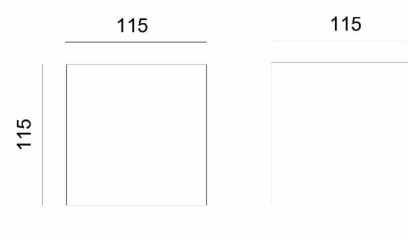

Absinthe Plex pleister box

Algemene Informatie

Ref: 20202

Plex Pleister box wand opb g9 40W 230V afm
115x115x115mm

Kleur White

Dimbaar ja

Inclusief Lampen nee

Richtbaar nee

Binnengebruik ja

Buitengebruik nee

Lichtrichting boven & onder

Inbouw nee

Technische Gegevens

Aantal Lampen 1

Vermogen 20W

Lampsocket G9

Voltage/Stroom 230V

IP Waarde IP 20

Lengte 115mm

Breedte 115mm

Hoogte 115mm