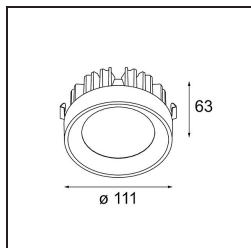

M-LED-Module

- 11298002 M-LED 111 2700K spot DE black matt
- 11298009 M-LED 111 2700K spot DE white struc
- 11298024 M-LED 111 2700K spot DE brushed alu
- 11298102 M-LED 111 2700K medium DE black matt
- 11298109 M-LED 111 2700K medium DE white struc
- 11298124 M-LED 111 2700K medium DE brushed alu
- 11298202 M-LED 111 2700K flood DE black matt
- 11298209 M-LED 111 2700K flood DE white struc
- 11298224 M-LED 111 2700K flood DE brushed alu
- 11298302 M-LED 111 3000K spot DE black matt
- 11298309 M-LED 111 3000K spot DE white struc
- 11298324 M-LED 111 3000K spot DE brushed alu
- 11298402 M-LED 111 3000K medium DE black matt
- 11298409 M-LED 111 3000K medium DE white struc
- 11298424 M-LED 111 3000K medium DE brushed alu
- 11298502 M-LED 111 3000K flood DE black matt
- 11298509 M-LED 111 3000K flood DE white struc
- 11298524 M-LED 111 3000K flood DE brushed alu
- 11298602 M-LED 111 4000K spot DE black matt
- 11298609 M-LED 111 4000K spot DE white struc
- 11298624 M-LED 111 4000K spot DE brushed alu
- 11298702 M-LED 111 4000K medium DE black matt
- 11298709 M-LED 111 4000K medium DE white struc
- 11298724 M-LED 111 4000K medium DE brushed alu
- 11298802 M-LED 111 4000K flood DE black matt
- 11298809 M-LED 111 4000K flood DE white struc
- 11298824 M-LED 111 4000K flood DE brushed alu