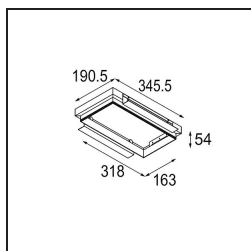

Installatie Accessoires

- 10430230 Conbox 349x215x120

- 10450230 Recessed frame Multiple trimless 2x

■ Kies een vereist accessoire