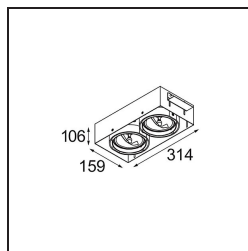

Datum
Klant
Project
Soort

Multiple Recessed Trimless Adjustable AR111 2x DE White Structure

Specificaties

Materiaal	10360209
Type Lichtbron	AR111
Lamp inbegrepen	Neen
Aantal Lichtbronnen	2
Lichtrichting	Omlaag
Ingangsspanning	12Vac
Elektriciteitsklasse	III
IP-klasse	20
Gloeidraadtest (°C)	960
Binnen/Buiten	Binnen
Toepassing	Plafond, Wand
Montage	Inbouw
Inbouwopening (mm)	L 315 W 160
Montagediepte (mm)	110,0
Verstelbaarheid	V -50°/+50°
Afstand tot Verlicht Voorwerp (m)	0,7
Primaire Kleur & Primaire Afwerking	Wit, Structuur
Brutogewicht (g)	1855,0
Opmerking	<ul style="list-style-type: none"> • AR111 lamp niet inbegrepen • Dit is geen compleet product. AR111 lamp vereist. • Dit is geen compleet product. Lichtmodule vereist.