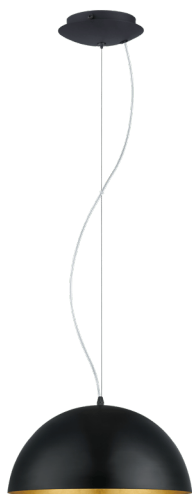

# 94935 GAETANO 1

## Algemene informatie

Materiaalnummer	94935
Type	hanglamp
Productsegment	woonkamerarmatuur
Thema	overige / niet toewijsbaar

## Afmetingen

Artikelhoogte (in mm/in)	1500
Artikeldiameter (in mm/in)	380
Nettogewicht (kg)	1,58

## Materiaal & Kleur

Materiaal van de behuizing	staal
Kleur van de behuizing	zwart, goud