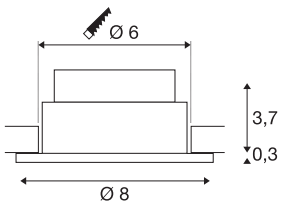

PATTA-I

LED outdoor inbouwarmatuur voor plafond, rond, DL, IP65, zilver, 1800-3000K

De innovatieve PATTA-I inbouwarmatuur is geschikt voor plafonddiktes tot 20 mm. Met zijn beschermingsklasse IP65 kan hij buiten of in vochtige ruimten worden gebruikt. De armatuur is verkrijgbaar in zwart, wit of zilvergrijs en in ronde of vierkante vorm. De lichtkleur kan individueel worden aangepast dankzij de krachtige LED met dim-to-warm mogelijkheid. De elektrische aansluiting geschiedt door de ingebouwde LED-driver rechtstreeks op 230V netspanning.

TECHNISCHE GEGEVENS

Art.nr.:	1002100
Primaire nominale spanning	220-240V ~50/60Hz mA/V
Secundaire stroom/spanning	350mA
Hoogte	4 cm
Diameter	8 cm
Inbouwdiameter	6 cm
Inbouwdiepte	6 cm
Nettogewicht	0.223 kg
Brutogewicht	0.272 kg
IP-code	IP 20 / IP 65
Beschermingsklasse	II
Schokbestendigheidsklasse	IK02
Schokbestendigheid	0,2 Joule
Montage	inbouw
Montagebeschrijving	plafond
dimbaar	Ja
Dimtechnologie	faseaansnijding, faseaansnijding
Wattage	7.3 W
Lumen	440 lm
Lichtkleurtemperatuur	1800-3000 Kelvin
Stralingshoek	38 °
Kleur	alu

Lichtbron

916436	
--------	---

CRI	95
LXXBXX-gegevens	L70B50
Levensduur	30000 h
BIG WHITE pagina	706