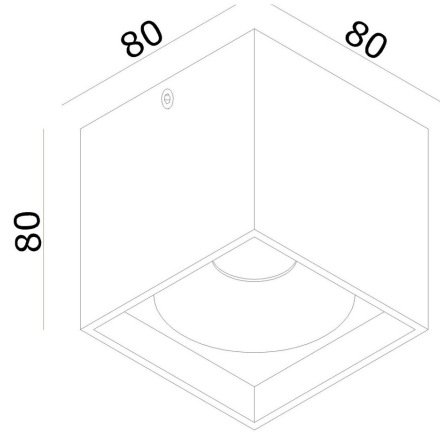

## Absinthe Case SQ

### Algemene Informatie

**Ref: 12062-01-WW**

Case plaf wit led 4W 3000K ip20 230V vierk geen voeding nodig 80x80x80mm

Kleur	White
Inclusief Lampen	ja
Richtbaar	nee
Binnengebruik	ja
Buitengebruik	nee
Inbouw	nee

### Technische Gegevens

Aantal Lampen	1
Vermogen	4W
Lampsocket	LED
Voltage/Stroom	230V
Openingshoek	25°
Lichtkleur	warm white
Kelvin	3000K
Kelvin Lijst	3000K
Lumen	360lm
CRI	80
IP Waarde	IP 20
Lengte	80mm
Breedte	80mm
Hoogte	80mm