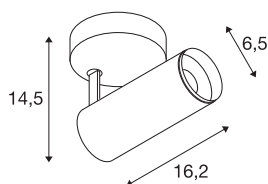

NUMINOS® SPOT DALI S

indoor led plafondopbouwarmatuur wit/zwart 2700K 36°

Het NUMINOS armatuursysteem van SLV combineert technologie, design en functionaliteit als geen ander. Met een verscheidenheid aan downlights en spots zorgt u voor duizend verlichtingsontwerpmogelijkheden. Ook met de NUMINOS® SPOT DALI S indoor plafondopbouwarmatuur, die overtuigt door de beste afwerking en lichtkwaliteit. Op die manier kunt u een hoogwaardige verlichting van grotere gebieden creëren of de spot gebruiken voor gerichte verlichting. De plafondinbouwarmatuur overtuigt met een opgenomen vermogen van 10,42 Watt, een lichtsterkte van 985 Lumen, een kleurtemperatuur van 2700 Kelvin en een kleurweergave-index van 90. De installatie is dan ook nog een fluitje van een cent. Wanneer kiest u voor NUMINOS © van SLV?

TECHNISCHE GEGEVENS

Art.nr.:	1004391
Primaire nominale spanning	220-240V ~50/60Hz mA/V
Secundaire stroom/spanning	250mA
Lengte	16.2 cm
Hoogte	14.5 cm
Diameter	6.5 cm
Nettogewicht	0.66 kg
Brutogewicht	0.95 kg
Beschermingsklasse	I
Montage	opbouw
Montagebeschrijving	plafond,wand
dimbaar	Ja
Dimtechnologie	DALI
Wattage	10.42 W
Lumen	985 lm
Lichtkleurtemperatuur	2700 Kelvin
Stralingshoek	36 °
Kleur	wit
CRI	90
UGR ≤	16
LXXBXX-gegevens	L80B50
Levensduur	50000 h