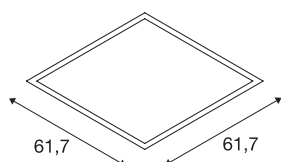

VALETO® LED PANEL

LED indoor inbouwarmatuur voor plafond, 620x600 mm, UGR<19

Met de in twee groottes verkrijgbare LED VALETO PANEL bieden wij een moderne en ruimtebesparende oplossing voor een efficiënte algemene verlichting. Doordat het armatuur volledig compatibel is met Valeto Smart kunt u de gewenste lichtkleur vrij instellen tussen 2700 en 6500 Kelvin. Met dit product verkrijgt u een aangename, homogene en niet-verblindende verlichting. Er is een verblindingshoek van minder dan 19°.

TECHNISCHE GEGEVENS

| | |
|-------------------------------------|--------------------|
| Art.nr. | 1001251 |
| Aantal verschillende lichtopeningen | 1 |
| IP-code | IP 20 |
| Montage | inbouw |
| Montagebeschrijving | plafond |
| dimbaar | Ja |
| Dimtechnologie | Dim-to-Warm,Zigbee |
| Primaire nominale spanning | 100-240V ~50/60Hz |
| Secundaire stroom/spanning | 950 mA |
| Beschermingsklasse | II |
| Wattage | 39.55 W |
| minimale omgevingstemperatuur | -20 °C |
| maximale omgevingstemperatuur | 45 °C |
| Netwerk nominaal standby-vermogen | 0.29 W |
| Niveau van inschakelstroom | 56 A |
| Duur van inschakelstroom | 1.82 µs |
| Stroboscopisch effect (SVM) | 0.02 |
| Lumen | 3600-4000 lm |
| Lichtkleurtemperatuur | 2700-6500 Kelvin |
| Stralingshoek | 95 ° |
| Kleur | wit |
| CRI | 80 |

Lichtbron

| | |
|--------|---|
| 916605 |  |
|--------|---|

| | |
|-----------------|----------|
| UGR \leq | 19 |
| LXXBXX-gegevens | L70B50 |
| Levensduur | 25000 h |
| Lichtuitlaat | direct |
| Lengte | 62 cm |
| Breedte | 62 cm |
| Hoogte | 1.1 cm |
| Nettogewicht | 3.407 kg |
| Brutogewicht | 4.034 kg |