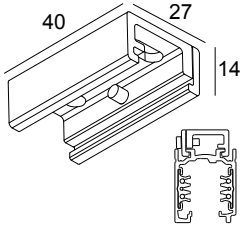

TRACK 3F DIM ON DIRECT FIXATION ANO

200 12 02 ANO

BESCHIKBAAR IN

ALU GEANODISEERD 200 12 02 ANO

 [Bekijk op website](#)

Algemene info

LOCATIE	binnen
GEWICHT (KG)	0.1

Voor gedetailleerde montage gegevens, consulteer de handleiding: [200_12_4x0_HAND.pdf](#)

WAAR GEBRUIKT

200 12 410 TRACK 3F DIM ON 1m

200 12 420 TRACK 3F DIM ON 2m

200 12 430 TRACK 3F DIM ON 3m

Notes: