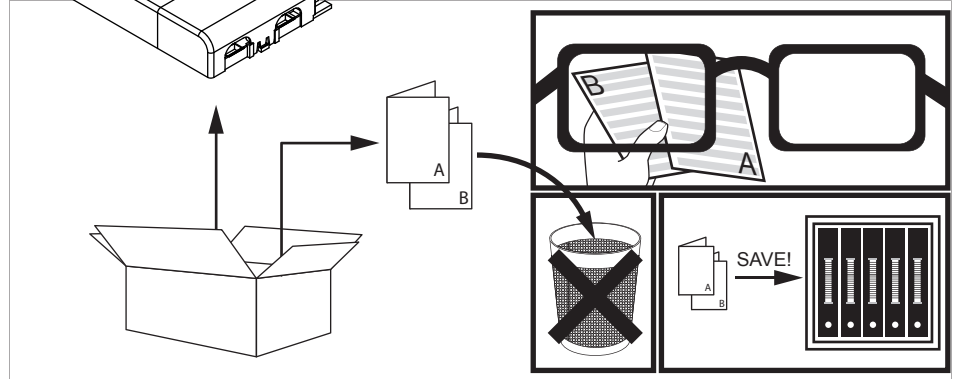

Accessory Set