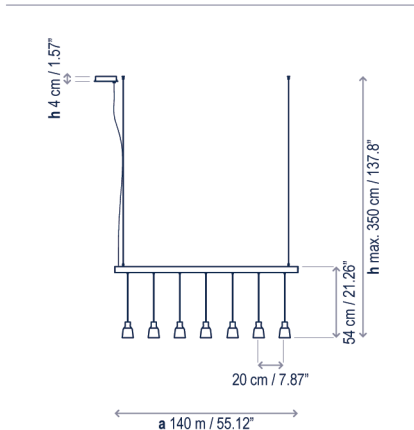

Drip/Drop Linear S/07L

Diseño / Design:
Christophe Mathieu / 2017

Tipología: Suspensión
Typology: Pendant Lamp

Ambiente: Interior
Environment: Indoor

Descripción técnica / Technical description:

Peso Neto: 1,99 kg
Net Weight: 1,99 kg

1 Caja/Box | 40 x 40 x 25 cm | 0,04 m³
Peso bruto / Gross Weight: 1,75 kg

1 Tubo/Tube | 187 x Ø9 cm | 0,0119 m³
Peso bruto / Gross Weight: 2,22 kg

Materiales: Aluminio, Hierro, Policarbonato
Materials: Aluminum, Iron, Polycarbonate