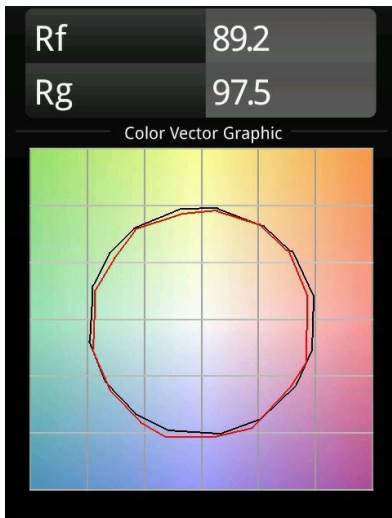

TM30 & CRI Diagrammen