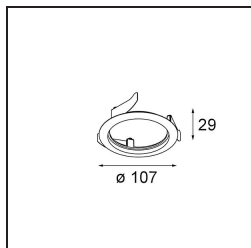

Datum
Klant
Project
Soort

Wink Recessed 82 1x IP54 LED 3000K Flood DE Black Structure

Specificaties

Materiaal	14200532
Type Lichtbron	LED
LED type	BRIDGELUX V8G6
LED technologie	Led-COB
CRI	Min. 90
Kleurtemperatuur	3000K
Levensduur	L80B20 bij 50.000 Uur
Lamp inbegrepen	Ja
Aantal Lichtbronnen	1
Binning (SDCM)	3
Lichtrichting	Omlaag
Optisch	Reflector
Gemeten gradenbundel (°)	35,9
Ingangsspanning	Aandrijving Gelijkstroom Vereist
Elektriciteitsklasse	III
IP-klasse	54
Gloeidraadtest (°C)	960
Binnen/Buiten	Binnen
Toepassing	Plafond
Montage	Inbouw
Inbouwopening (mm)	ø98
Montagediepte (mm)	100,0
Verstelbaarheid	H 355°
Afstand tot Verlicht Voorwerp (m)	0,1
Primaire Kleur & Primaire Afwerking	Zwart, Structuur
Brutogewicht (g)	255,0
Stroom driver (mA)	350 500
Forward voltage (Vf)	17,8 18,4
Connected load (W)	6,2 9,2
Geleverde lumen (lm)	439 589
Efficiëntie (lm/W)	71 64
UGR	16 17
Opmerking	<ul style="list-style-type: none"> • 4000 K op verzoek • Dit is geen compleet product. Inbouwring of Wink flens vereist.

TM30 & CRI Diagrammen

Lichtspreading & Stralingsdiagram

Diagrammen

Installatie Accessoires

- 14203009 Wink 82 flange white struc
- 14203032 Wink 82 flange black struc

- 14203030 Recessed ring dia110

Kies een vereist accessoire