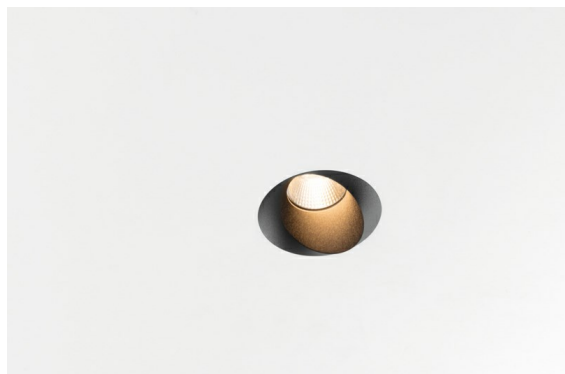

Datum
Klant
Project
Soort

Wink Recessed 82 1x IP54 LED 3000K Flood DE Black Structure

Specificaties

Materiaal	14200532
Type Lichtbron	LED
LED type	BRIDGELUX V8G6
LED technologie	Led-COB
CRI	Min. 90
Kleurtemperatuur	3000K
Levensduur	L80B20 bij 50.000 Uur
Lamp inbegrepen	Ja
Aantal Lichtbronnen	1
Binning (SDCM)	3
Lichtrichting	Omlaag
Optisch	Reflector
Gemeten gradenbundel (°)	35,9
Ingangsspanning	Aandrijving Gelijkstroom Vereist
Elektriciteitsklasse	III
IP-klasse	54
Gloeidraadtest (°C)	960
Binnen/Buiten	Binnen
Toepassing	Plafond
Montage	Inbouw
Inbouwopening (mm)	ø98
Montagediepte (mm)	100,0
Verstelbaarheid	H 355°
Afstand tot Verlicht Voorwerp (m)	0,1
Primaire Kleur & Primaire Afwerking	Zwart, Structuur
Brutogewicht (g)	255,0
Stroom driver (mA)	350 500
Forward voltage (Vf)	17,8 18,4
Connected load (W)	6,2 9,2
Geleverde lumen (lm)	439 589
Efficiëntie (lm/W)	71 64
UGR	16 17
Opmerking	<ul style="list-style-type: none"> • 4000 K op verzoek • Dit is geen compleet product. Inbouwring of Wink flens vereist.

Wink mag dan wel subtiel verscholen zitten, toch valt hij op door zijn technisch vernuft. En zijn gevoel voor humor. Zoals zijn naam laat vermoeden, knipoogt Wink maar al te graag naar jou. Het gestroomlijnde ontwerp, dat elegantie koppelt aan hoogwaardige afwerking, resulteert in een armatuur die half verborgen is in het plafond en er half uit steekt. Wink 82 past ook met Wink flens, een lage ring rond de spot.

TM30 & CRI Diagrammen

Lichtspreading & Stralingsdiagram

Diagrammen

Installatie Accessoires

- 14203009 Wink 82 flange white struc
- 14203032 Wink 82 flange black struc

- 14203030 Recessed ring dia110

Kies een vereist accessoire