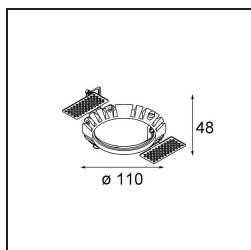

Datum
Klant
Project
Soort

Wink Recessed 82 1x IP54 LED 3000K Flood DE Black Structure

Specificaties

Materiaal	14200532
Type Lichtbron	LED
LED type	BRIDGELUX V8G6
LED technologie	Led-COB
CRI	Min. 90
Kleurtemperatuur	3000K
Levensduur	L80B20 bij 50.000 Uur
Lamp inbegrepen	Ja
Aantal Lichtbronnen	1
Binning (SDCM)	3
Lichtrichting	Omlaag
Optisch	Reflector
Gemeten gradenbundel (°)	35,9
Ingangsspanning	Aandrijving Gelijkstroom Vereist
Elektriciteitsklasse	III
IP-klasse	54
Gloeidraadtest (°C)	960
Binnen/Buiten	Binnen
Toepassing	Plafond
Montage	Inbouw
Inbouwopening (mm)	ø98
Montagediepte (mm)	100,0
Verstelbaarheid	H 355°
Afstand tot Verlicht Voorwerp (m)	0,1
Primaire Kleur & Primaire Afwerking	Zwart, Structuur
Brutogewicht (g)	255,0
Stroom driver (mA)	350 500
Forward voltage (Vf)	17,8 18,4
Connected load (W)	6,2 9,2
Geleverde lumen (lm)	439 589
Efficiëntie (lm/W)	71 64
UGR	16 17
Opmerking	<ul style="list-style-type: none"> • 4000 K op verzoek • Dit is geen compleet product. Inbouwring of Wink flens vereist.

TM30 & CRI Diagrammen

Lichtspreading & Stralingsdiagram

Diagrammen

Installatie Accessoires

- 14203009 Wink 82 flange white struc
- 14203032 Wink 82 flange black struc

- 14203030 Recessed ring dia110

Kies een vereist accessoire