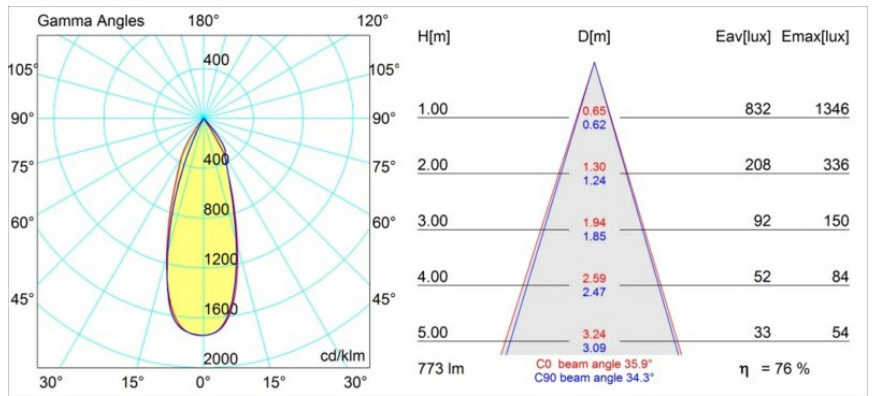

Lichtspreading & Stralingsdiagram