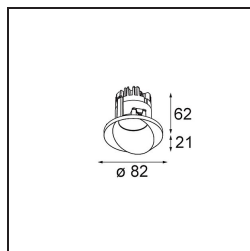

Datum
Klant
Project
Soort

Wink Recessed 82 1x IP54 LED 3000K Flood DE Black Structure

Specificaties

Materiaal	14200532
Type Lichtbron	LED
LED type	BRIDGELUX V8G6
LED technologie	Led-COB
CRI	Min. 90
Kleurtemperatuur	3000K
Levensduur	L80B20 bij 50.000 Uur
Lamp inbegrepen	Ja
Aantal Lichtbronnen	1
Binning (SDCM)	3
Lichtrichting	Omlaag
Optisch	Reflector
Gemeten gradenbundel (°)	35,9
Ingangsspanning	Aandrijving Gelijkstroom Vereist
Elektriciteitsklasse	III
IP-klasse	54
Gloeidraadtest (°C)	960
Binnen/Buiten	Binnen
Toepassing	Plafond
Montage	Inbouw
Inbouwopening (mm)	ø98
Montagediepte (mm)	100,0
Verstelbaarheid	H 355°
Afstand tot Verlicht Voorwerp (m)	0,1
Primaire Kleur & Primaire Afwerking	Zwart, Structuur
Brutogewicht (g)	255,0
Stroom driver (mA)	350 500
Forward voltage (Vf)	17,8 18,4
Connected load (W)	6,2 9,2
Geleverde lumen (lm)	439 589
Efficiëntie (lm/W)	71 64
UGR	16 17
Opmerking	<ul style="list-style-type: none"> • 4000 K op verzoek • Dit is geen compleet product. Inbouwring of Wink flens vereist.

TM30 & CRI Diagrammen

Lichtspreading & Stralingsdiagram

Diagrammen

Installatie Accessoires

- 14203009 Wink 82 flange white struc
- 14203032 Wink 82 flange black struc

- 14203030 Recessed ring dia110

Kies een vereist accessoire